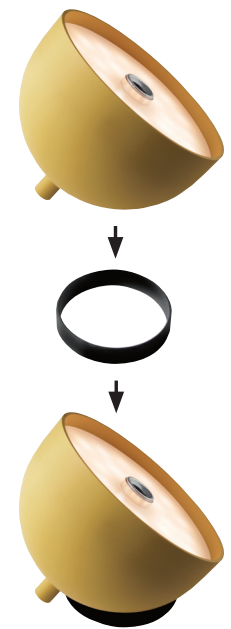

Accu table lamp
SW RUDI 19218-18
 Ø 12 | H 21
 1 x LED 2W, 220LM, 3000-6000K
 iron, black body

Accu table lamp
SW RUDI 19218-39
 Ø 12 | H 21
 1 x LED 2W, 220LM, 3000-6000K
 iron, sand body

Accu table lamp
SW RUDI 19218-43
 Ø 12 | H 21
 1 x LED 2W, 220LM, 3000-6000K
 iron, green color shade body

Accu table lamp
SW RUDI 19218-81
 Ø 12 | H 21
 1 x LED 2W, 220LM, 3000-6000K
 iron, blütenzauber body

W ZESTAWIE ZATYCZKA DO BUTELKI

W TYM PIERŚCIEŃ SILIKONOWY

Table lamp
SW BELLIS 19244-12
Ø 11 | H 35,5
1 x LED 2,5W, 290LM, 3000K
iron, gold body