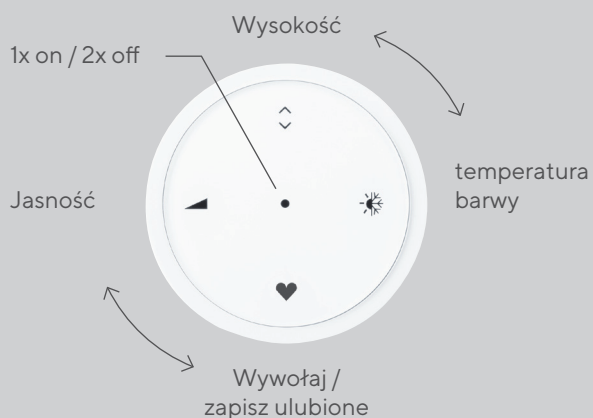

e-LIFT®

PURE E-Flying Rings

Seria PURE E-Flying Rings - oprawy wiszące z regulacją wysokości za pomocą pilota
Lampy wiszące w kolorze szarym i szampańskim

Pendant light
PURE E-Flying Rings 2566-15
Ø 110 | H 150-600
1 x LED-Board 53W, 6360LM, 2700-5000K
copper, mystic grey

LED	CCT	MEMORY
E-LIFT		

Pendant light
PURE E-Flying Rings 2566-97
Ø 110 | H 150-600
1 x LED-Board 53W, 6360LM, 2700-5000K
copper, bronze

LED	CCT	MEMORY
E-LIFT		

Nowo opracowany pilot zdalnego sterowania o okrągłym kształcie posiada obwodowy panel regulacyjny, który przekłada wybraną funkcję na odpowiednie polecenia sterujące. W zestawie załączony jest magnetyczny uchwyt ścienny do pilota. Pilot można zintegrować z najpopularniejszymi systemami sterowania światła.