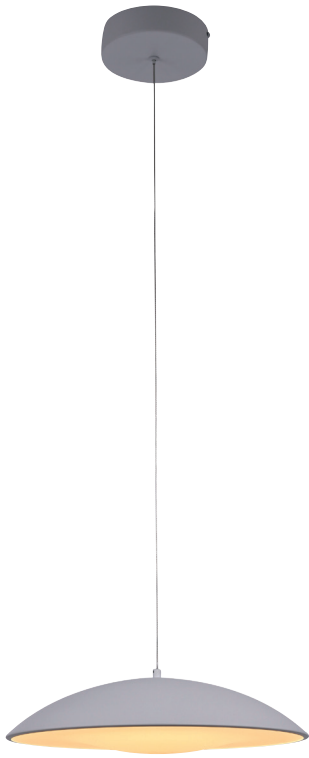

Pendant light
SW LENTE 14606-16
Ø 40 | H 30-180
1 x LED-Board 16W, 1800LM, 3000K
iron, white body