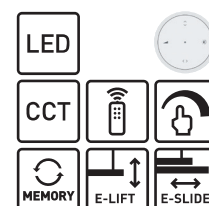

Regulacja listwy oświetleniowej w pionie i poziomie poprzez zintegrowane sterowanie e-LIFT®.

Pendant light
PURE Moto-Rise 2545-15
W 8,2 | H 35-240 | L 120-200
3 x LED-Board 13W, 1900LM, 2700-5000K
aluminium, platin