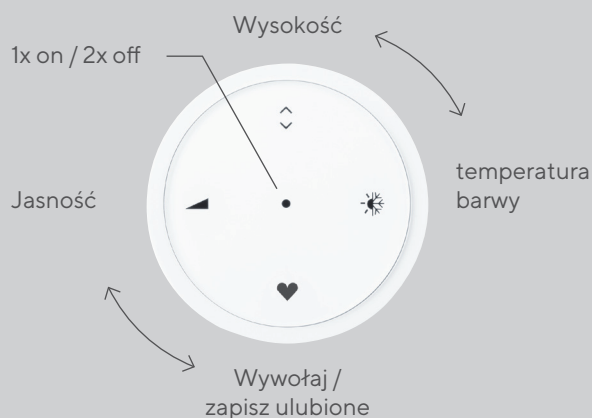

LED	CCT	MEMORY
MEMORY	E-LIFT	

Nowo opracowany pilot zdalnego sterowania o okrągłym kształcie posiada obwodowy panel regulacyjny, który przekłada wybraną funkcję na odpowiednie polecenia sterujące. W zestawie załączony jest magnetyczny uchwyt ścienny do pilota. Pilot można zintegrować z najpopularniejszymi systemami sterowania światła.