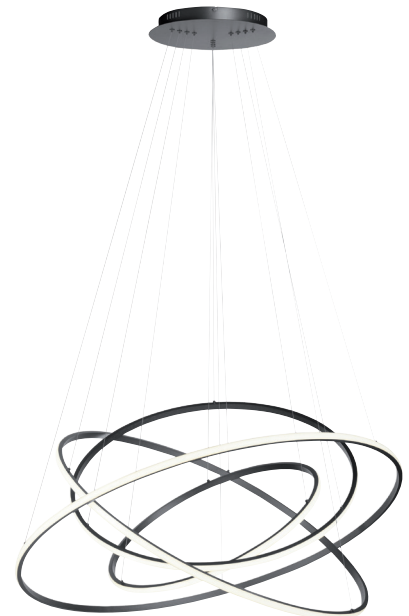

Chandelier
ICICLE 2031-55
 W 75 | H 100-250 | L 150
 15 x G9 40W, Bulb excl.
 iron, steel body

Chandelier
ICICLE 2192-55
 W 50 | H 100-250 | L 100
 10 x G9 40W, Bulb excl.
 iron, steel body

Ceiling light
ICICLE 8090-55
 W 30 | H 35 | L 60
 4 x G9 40W, Bulb excl.
 iron, steel body

Ceiling light
ICICLE 8091-55
 Ø 50 | H 50
 9 x G9 40W, Bulb excl.
 iron, steel body

Ceiling light
ICICLE 8092-55
 Ø 100 | W 100 | H 50 | L 100
 14 x G9 40W, Bulb excl.
 iron, steel body

Pendant light
TESSARA 2124-60
 Ø 61,3-109 | W 61,3-109 |
 H 100-300 | L 61,3-109
 1 x LED-Board 97W,
 2800LM, 2700-5000K
 iron, brass matt body