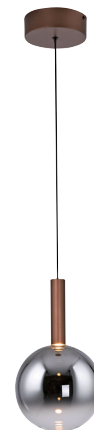

Pendant light
BOWL 2286-23
 W 18 | H 100-180 | L 100
 5 x LED-Board 8W, 800LM, 2700K
 aluminium, brown body

Pendant light
BOWL 2285-23
 Ø 45 | H 100-180
 5 x LED-Board 8W, 800LM, 2700K
 aluminium, brown body