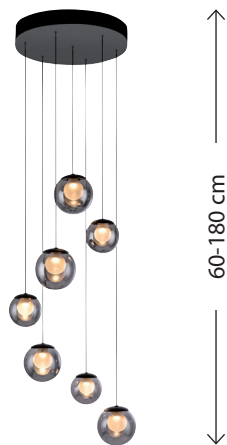

comFORT
LIFT ↑↓

60-180 cm

Pendant light
PURE Popup 2587-15
Ø 40 | H 60-180
7 x LED-Board 3W, 360LM, 2200-5000K
glass, mystic grey

comFORT
LIFT ↑↓