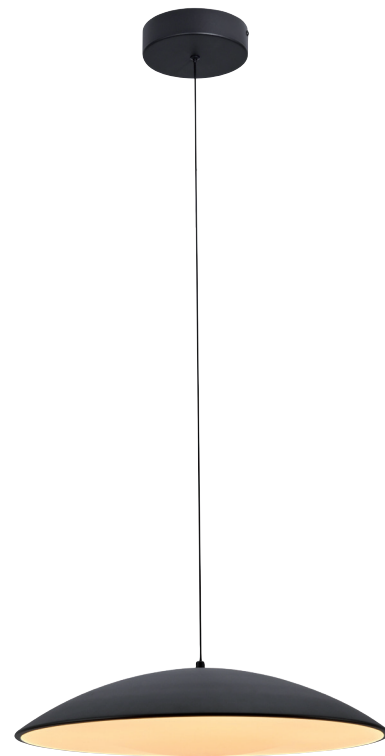

Pendant light
SW LENTE 14607-18
Ø 50 | H 30-180
1 x LED-Board 21W, 2400LM, 3000K
iron, black body