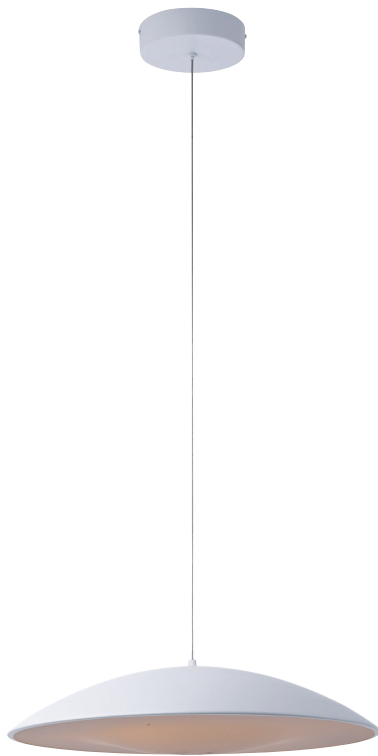

SCHÖNER WOHNEN

KOLLEKTION

Pendant light
SW LENTE 14606-16
 Ø 40 | H 30-180
 1 x LED-Board 16W, 1800LM, 3000K
 iron, white body

Pendant light
SW LENTE 14606-18
 Ø 40 | H 30-180
 1 x LED-Board 16W, 1800LM, 3000K
 iron, black body