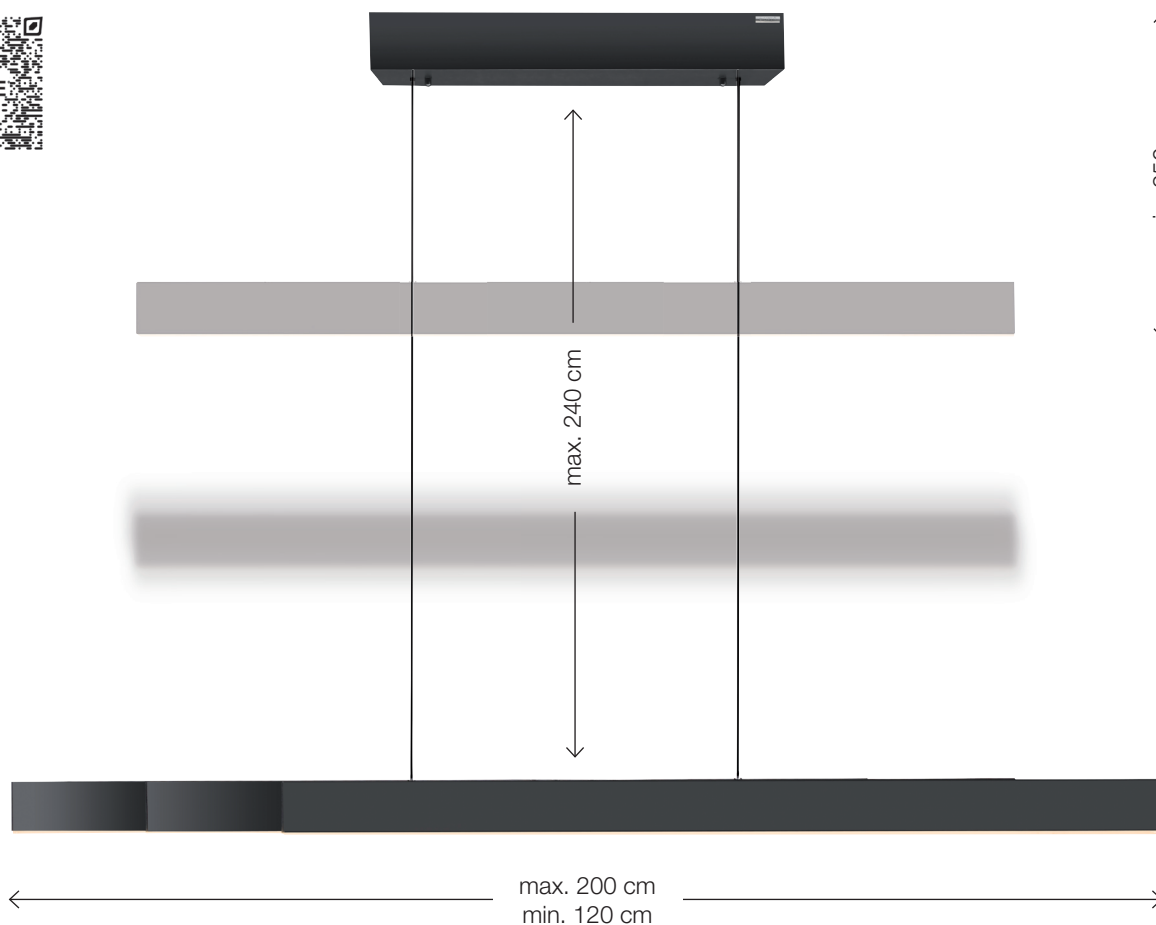

Wall and ceiling light
PURE Vitrum 6082-15
Ø 22 | H 8,2
1 x LED-Board 11W, 1190LM, 2700K
glass, platin

Wall and ceiling light
PURE Vitrum 6082-34
Ø 22 | H 8,2
1 x LED-Board 11W, 1190LM, 2700K
glass, dark-metal brown

Table lamp
PURE Vitrum 4080-15
Ø 32 | H 8,5
1 x LED-Board 11,6W, 1273LM, 2700K
glass, platin

Table lamp
PURE Vitrum 4080-34
Ø 32 | H 8,5
1 x LED-Board 11,6W, 1273LM, 2700K
glass, dark-metal brown

PURE Moto-Rise PIONOWY I POZIOMY NAPĘD

PURE Moto-Rise – To dwa siłowniki zamontowane w jednej oprawie, dzięki którym zdalnie można sterować lampą zarówno w pionie jak i w poziomie.

Regulacja listwy oświetleniowej w pionie i poziomie poprzez zintegrowane sterowanie e-LIFT®.