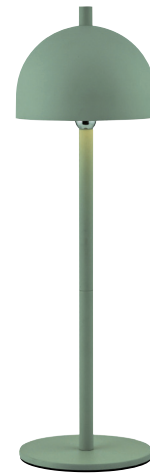

Table lamp
SW BELLIS 19244-39
 Ø 11 | H 35,5
 1 x LED 2,5W, 290LM, 3000K
 iron, sand body

Table lamp
SW BELLIS 19244-43
 Ø 11 | H 35,5
 1 x LED 2,5W, 290LM, 3000K
 iron, green body

Table lamp
SW BELLIS 19244-81
 Ø 11 | H 35,5
 1 x LED 2,5W, 290LM, 3000K
 iron, blütenzauber body