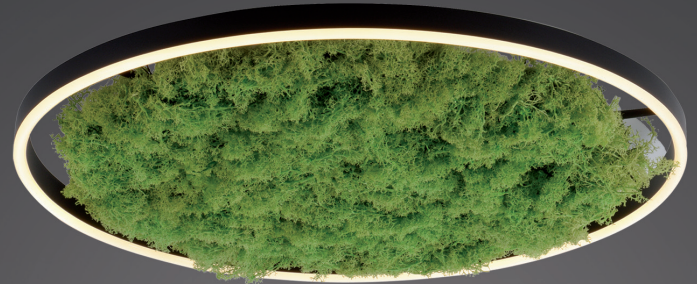

Pendant light
RACoon 11409-79
 Ø 50 | H 120
 1 x E27 40W Bulb excl.
 iron, natural wood body

Ceiling light
RACoon 11410-79
 Ø 40 | H 23
 1 x E27 40W Bulb excl.
 iron, natural wood body

JUST LIGHT.

Ceiling light
GREEN RITUS 15391-66
 Ø 39,3 | W 39,3 | H 5,3 | L 39,3
 1 x LED-Board 20W, 630LM, 3000K
 natural moss