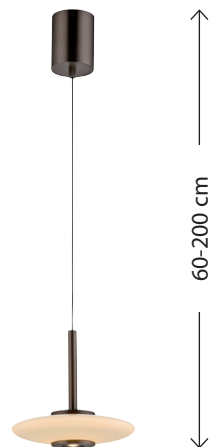

comFORT
LIFT

Pendant light
PURE Vitrum 2053-15
Ø 22 | H 60-200
1 x LED-Board 7,6W, 846LM
1 x LED-Board 2,5W, 252LM
2700K
aluminium, platin

comFORT
LIFT

Pendant light
PURE Vitrum 2053-34
Ø 22 | H 60-200
1 x LED-Board 5,1W, 563LM
1 x LED-Board 4,9W, 570LM
2700K
aluminium, dark-metal brown

comFORT
LIFT

Pendant light
PURE Vitrum 2083-15
Ø 22 | W 22 | H 80-200 | L 100
3 x LED-Board 7,6W, 846LM
3 x LED-Board 2,5W, 252LM
2700K
glass, platin

comFORT
LIFT

Pendant light
PURE Vitrum 2083-34
Ø 22 | W 22 | H 80-200 | L 100
3 x LED-Board 5,1W, 563LM
3 x LED-Board 4,9W, 570LM
2700K
glass, dark-metal brown

Comfort Lift – dzięki precyzyjnemu mechanizmowi sprężyn rolkowych dostosowanych do ciężaru poszczególnych Lamp, możesz automatycznie ustawić pożądaną wysokość kloszy lampy bez konieczności skracania przewodu. Bardzo długi zakres regulacji pozwala na umieszczenie tych lamp w pomieszczeniach o różnej wysokości. Dostosuj lampy do wysokości twojego pomieszczenia.

comFORT
LIFT