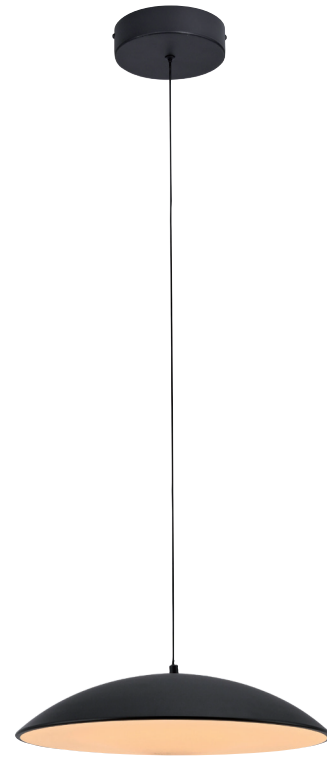

Pendant light
SW LENTE 14606-18
Ø 40 | H 30-180
1 x LED-Board 16W, 1800LM, 3000K
iron, black body