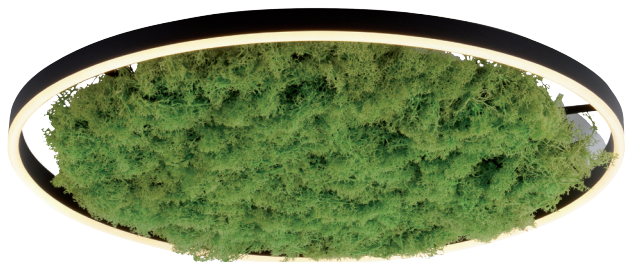

JUST LIGHT.

Ceiling light
GREEN RITUS 15391-66
Ø 39,3 | W 39,3 | H 5,3 | L 39,3
1 x LED-Board 20W, 630LM, 3000K
natural moss

Materiał stanowi największą część śladu CO₂ naszych opraw oświetleniowych. Dlatego też wybieramy materiały do wszystkich artykułów z serii JUST GERDA w szczególnie odpowiedzialny sposób.

Decyzja o tym, który materiał jest bardziej zrównoważony niż inny, często nie jest prosta. Na przykład ceramika jest bardzo energochłonna w produkcji, ale jest również bardzo trwała. Jednak w przypadku opraw oświetleniowych ze szklanymi kloszami, ceramiczne oprawki często prowadzą do pęknięcia szkła, dlatego stosujemy oprawki wykonane z tworzywa sztucznego pochodzącego z recyklingu, którego ślad węglowy jest o około 2/3 niższy niż w przypadku pierwotnego tworzywa sztucznego.

Szkło może być poddawane recyklingowi nieskończoną liczbą razy bez utraty jakości. To sprawia, że jest ono bardzo zrównoważonym materiałem.

Ponadto, kompensujemy całościowo pozostałe emisje wszystkich artykułów JUST GERDA, uczestnicząc w certyfikacji niemieckiego projektu MoorFutures®.

Oznacza to, że wszystkie oprawy JUST GERDA są w 100% neutralne dla klimatu.

Green Ritus

- Prawdziwy mech z Islandii
- zachowany naturalny materiał
- nie wymaga oblewania/wody
- długotrwałe, odporne na światło kolory
- zbierany i nakładany ręcznie
- panele z mchu można wymieniać
- pochłanianie dźwięku