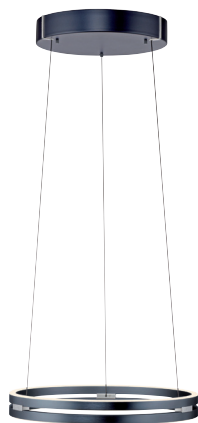

40-350 cm

Pendant light
PURE E-Loop 2550-15
Ø 50 | H 40-350
1 x LED-Board 20W, 2050LM
1 x LED-Board 20W, 2050LM
2700-5000K
aluminium, mystic grey