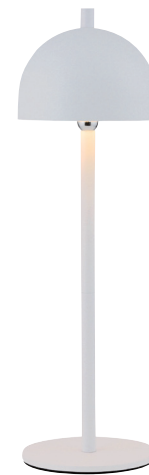

Accu table lamp
SW RUDI 19218-81
 Ø 12 | H 21
 1 x LED 2W, 220LM, 3000-6000K
 iron, blütenzauber body

W ZESTAWIE ZATYCZKA DO BUTELKI

W TYM PIERŚCIEŃ SILIKONOWY

Table lamp
SW BELLIS 19244-12
Ø 11 | H 35,5
1 x LED 2,5W, 290LM, 3000K
iron, gold body