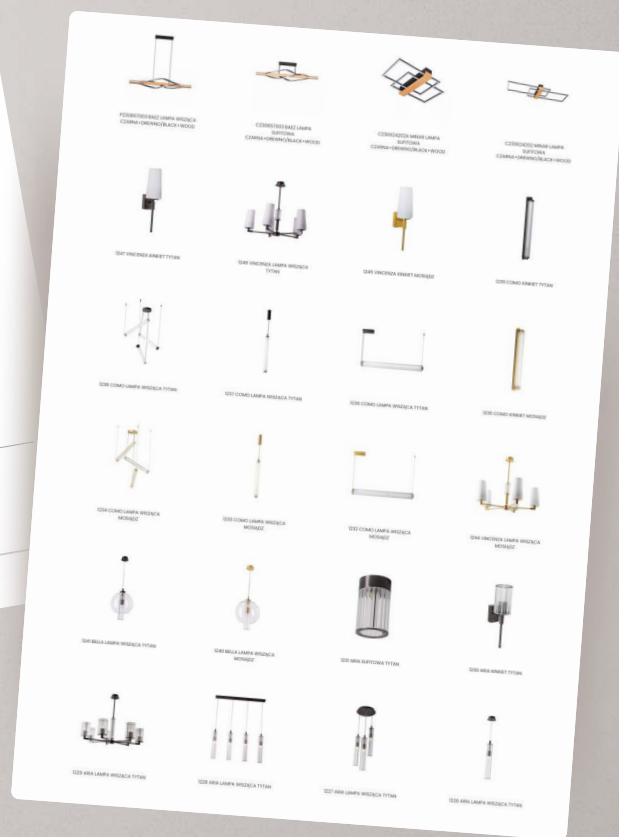

	CHARGING	UPTIME
Ⓛ CHARGER	4-6h	6-30h
Ⓛ SOLAR	8-12h	2-6h

zobacz nasze katalogi online

see all our catalogs online

[www.zumaline.com/katalog](http://www.zumaline.com/katalog)

zapraszamy na naszą stronę internetową  
please visit our website