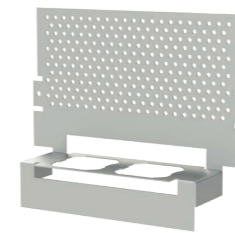

RE12T
MREŽASTA MONTAŽNA
PLOČA ECO I TOWER
ORMARA 12 DIN ZA
MULTIMEDIJU
MOUNTING PLATE FOR
TOWER MULTIMEDIA
DISTRIBUTION BOX 12 DIN