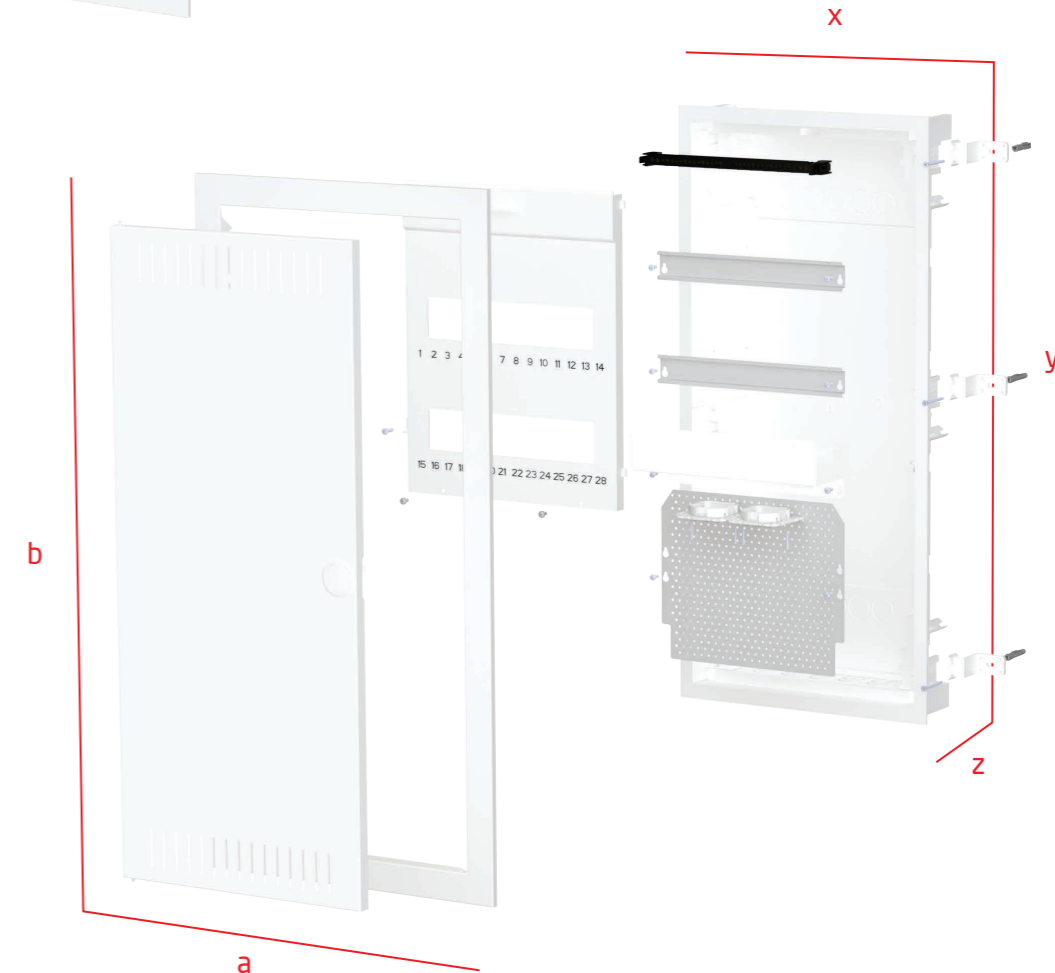

DISTRIBUTION BOX METALIS UNIVERSAL 5 ROWS - 2X FOR HIGH VOLTAGE + 3X FOR MULTIMEDIA FOR HOLLOW WALLS

	<b>RBU22 RBU22V0</b>	<b>RBU23 RBU23V0</b>	<b>RBU32 RBU32V0</b>
vanjske dimenzije proizvoda (abc*) / external product dimensions (abc*)	368 x 753 x 93	368 x 878 x 93	368 x 878 x 93
dimenzije otvora za ugradnju (xyz) / installation hole dimensions (xyz)	314 x 724 x 86,5	314 x 849 x 86,5	314 x 849 x 86,5