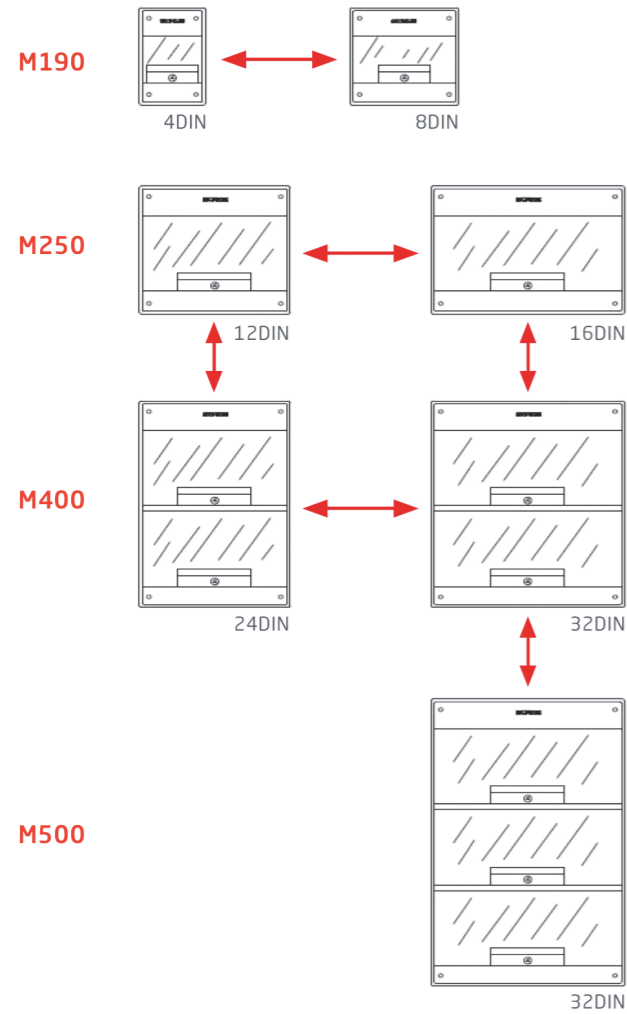

DOMINO

Pribor Domino
Domino accessories