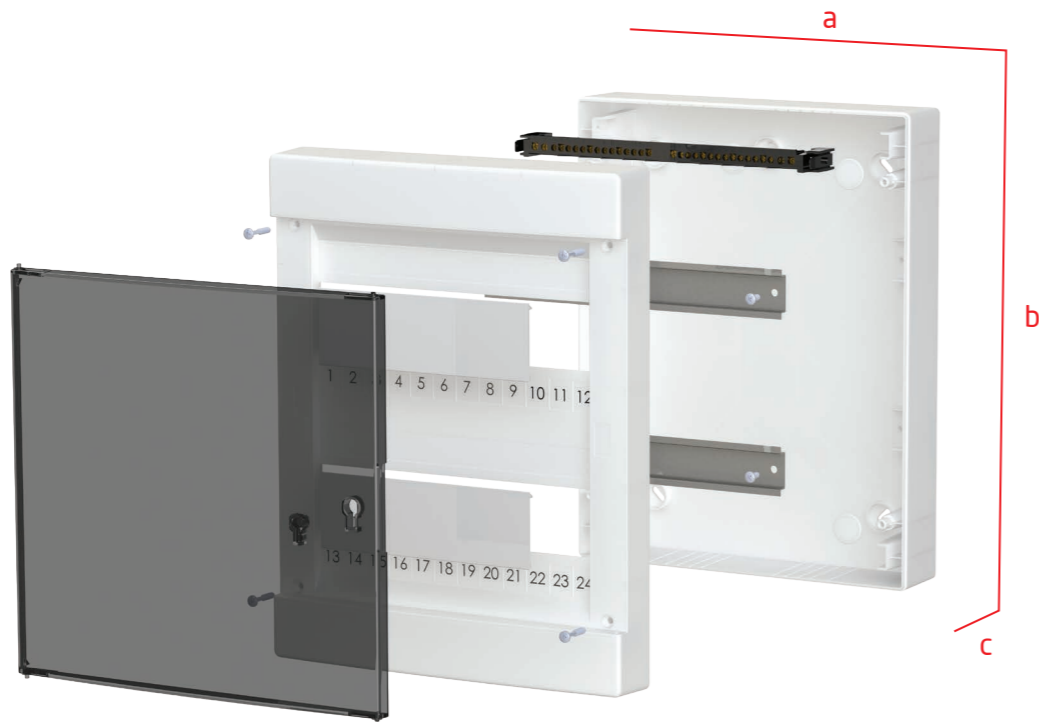

RAZVODNI ORMAR TOWER 36  
DIN DVOREDNI N/Ž  
DISTRIBUTION BOX TOWER 36  
DIN TWO ROWS ON-WALL

**M027PW**

BIJELA VRATA  
WHITE DOOR

**M027PD**

PROZIRNA VRATA  
TRANSPARENT DOOR

	<b>M020PW M020PD</b>	<b>M021PW M021PD</b>	<b>M022PW M022PD</b>	<b>M023PW M023PD</b>	<b>M024PW M024PD</b>	<b>M025PW M025PD</b>	<b>M027PW M027PD</b>
vanjske dimenzije proizvoda (abc) / external product dimensions (abc)	130 x 180 x 95	210 x 180 x 95	275 x 225 x 95	389 x 225 x 97	275 x 350 x 95	275 x 510 x 95	389 x 425 x 119