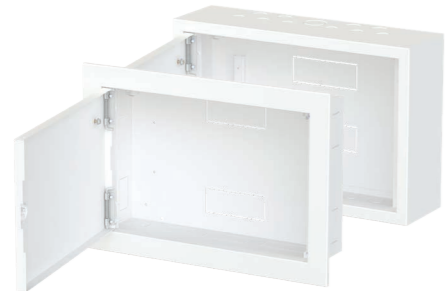

MOGUĆNOSTI

- ugradnja bravice s ključem, izmjena smjera otvaranja vrata na lijevo ili desno, bez demontaže okvira, ugradnja Patch Panela, keystone standard pričvršćivanja, ugradnja modularnih elemenata za multimediju korištenjem Patch Panela, ugradnja mrežastih montažnih ploča ormara za multimediju, ugradnja nosača modema, ugradnja prednjih strana, ugradnja nosača osigurača, ugradnja izoliranih konektora za uzemljenje/neutralni vod (zadovoljavaju test užarenom niti na 960°C)

- metal distribution box, white color RAL 9003
- in accordance with IEC 60670-1 and IEC 60670-24
- installation: In wall - brick and hollow walls
- 400V~, class I
- IP20
- IK08
- installation temperature: -25°C...+60°C

POSSIBILITIES

- installation of lock with key, change of direction of opening door to left or right side, without dismantling the frame, installation of Patch Panel, keystone fixing standard, installation of modular elements by using Patch Panel, installation of mounting plate for distribution box for multimedia, installation of modem carrier, installation of front panel, installation of DIN rail, installation of insulated connectors for earthing/neutral (suitable with glow wire test of 960 °C)

REF1118

MODULAR ORMAR ZA SLABU STRUJU
18 DIN JEDNOREDNI

PODŽBUKNI

MODULAR LOW VOLTAGE
DISTRIBUTION BOX
18 DIN ONE-ROW

IN-WALL

RES1118

NADŽBUKNI

ON-WALL