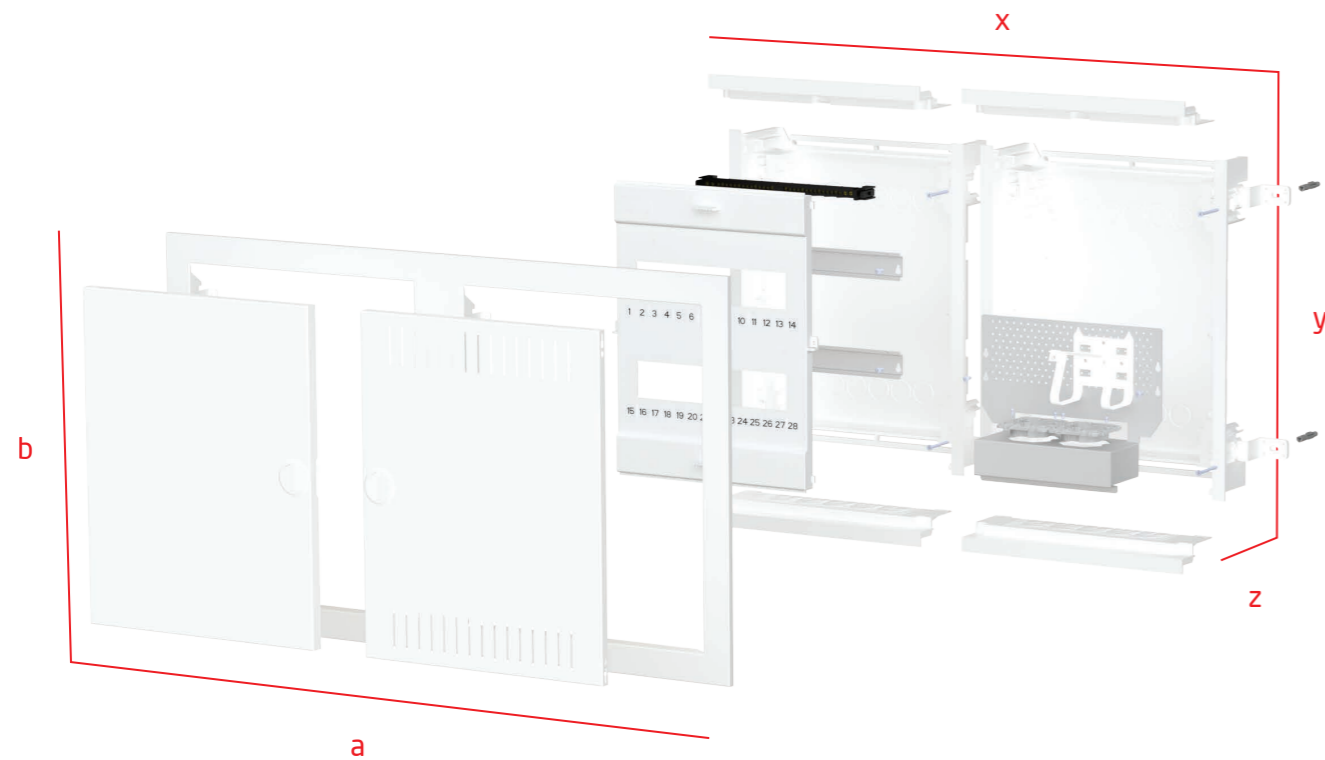

vanjske dimenzije proizvoda (abc*) / external product dimensions (abc*)	dimenzije otvora za ugradnju (xyz) / installation hole dimensions (xyz)
RBC22H RBC22HVO	736 x 443 x 93	682 x 414 x 86,5
RBC33H RBC33HVO	736 x 568 x 93	682 x 539 x 86,5
RBC44H RBC44HVO	736 x 753 x 93	682 x 724 x 86,5
RBC55H RBC55HVO	736 x 878 x 93	682 x 849 x 86,5
RBC22V RBC22VVO	368 x 886 x 93	314 x 857 x 86,5
RBC23V RBC23VVO	368 x 1011 x 93	314 x 982 x 86,5
RBC32V RBC32VVO	368 x 1011 x 93	314 x 982 x 86,5
RBC33V RBC33VVO	368 x 1136 x 93	314 x 1107 x 86,5

* c - dubina / depth

MARO

Metalis razvodni ormari za slabu struju
Metalis distribution boxes for low voltage power