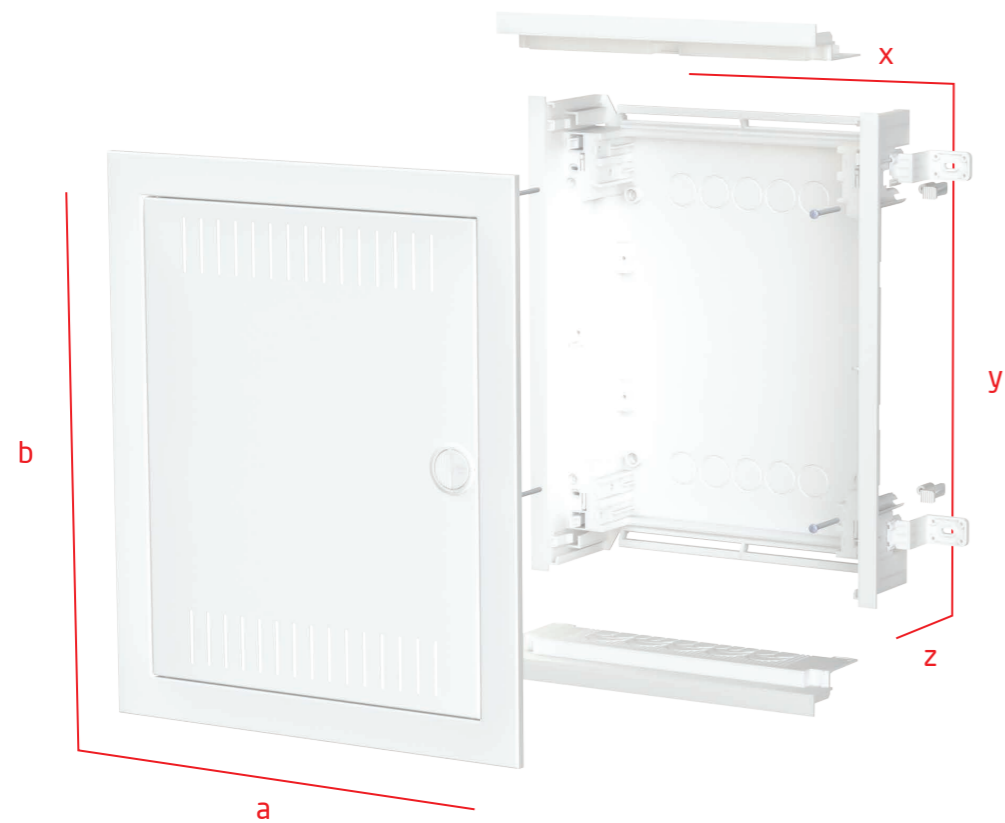

1.5.

	RE20 RE20VO	RE21 RE21PV RE21VO RE21PVVO	RE22 RE22PV RE22VO RE22PVVO	RE23 RE23PV RE23VO RE23PVVO	RE24 RE24PV RE24VO RE24PVVO
vanjske dimenzije proizvoda (abc*) / external product dimensions (abc*)	368 x 343 x 93	368 x 443 x 93	368 x 568 x 93	368 x 753 x 93	368 x 878 x 93
dimenzije otvora za ugradnju (xyz) / installation hole dimensions (xyz)	314 x 314 x 86,5	314 x 414 x 86,5	314 x 539 x 86,5	314 x 724 x 86,5	314 x 849 x 86,5

* c - dubina / depth

2.1.

mandeks