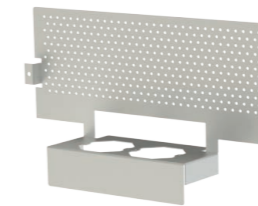

RE12N
MREŽASTA MONTAŽNA
PLOČA TOWER ORMARA 18
DIN ZA MULTIMEDIJU
MOUNTING PLATE FOR
TOWER MULTIMEDIA
DISTRIBUTION BOX 18 DIN