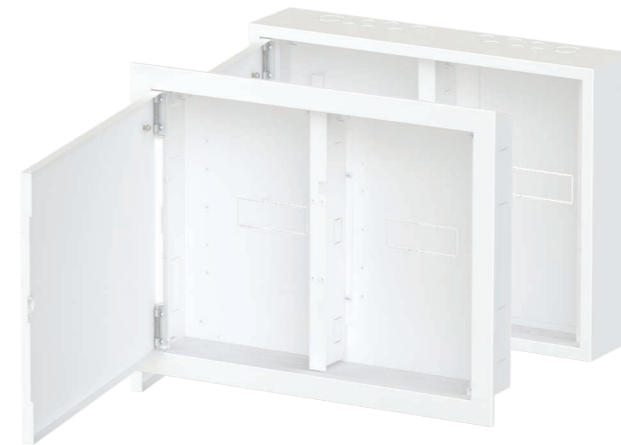

REF2212
RES2212

MODULAR ORMAR
ZA SLABU STRUJU
48 DIN DVOREDNI

PODŽBUKNI
NADŽBUKNI

*MODULAR LOW VOLTAGE
DISTRIBUTION BOX
48 DIN TWO-ROWS*

IN-WALL
ON-WALL