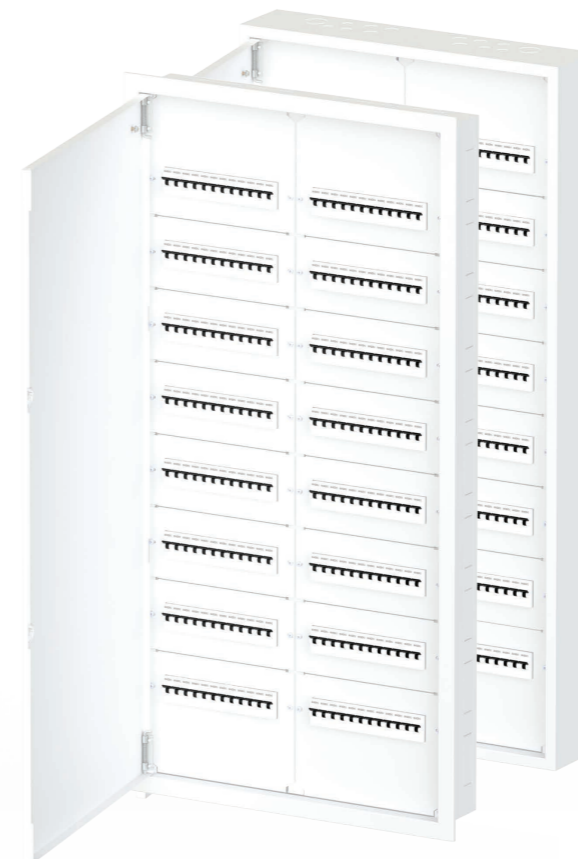

RBF8212
RBS8212

MODULAR ORMAR 192 DIN OSMEROREDNI	<i>MODULAR DISTRIBUTION BOX 192 DIN EIGHT-ROWS</i>
PODŽBUKNI	IN-WALL
NADŽBUKNI	ON-WALL