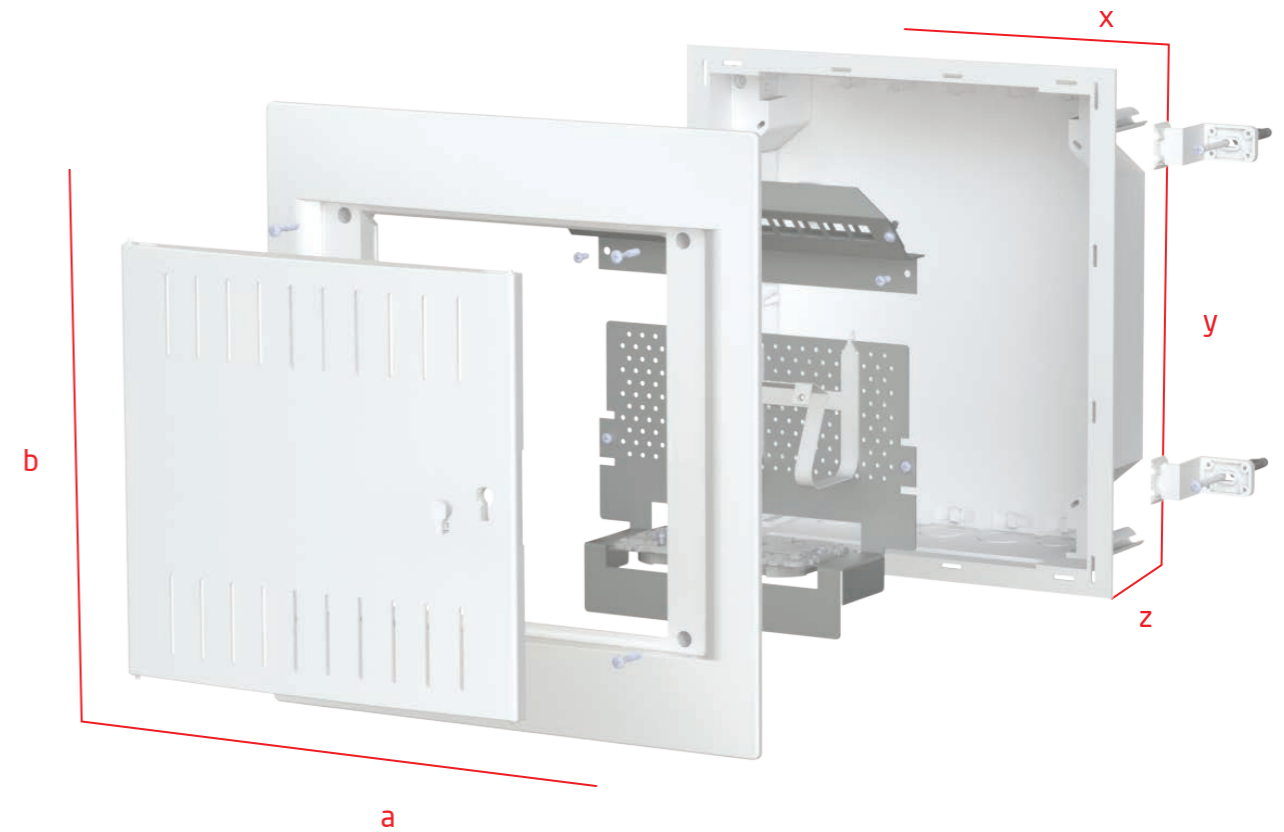

	<b>RL44PW RL44PPPW</b>	<b>RL45PW RL45PPPW</b>
vanjske dimenzije proizvoda (abc*) / external product dimensions (abc*)	350 x 380 x 101	350 x 540 x 101
dimenzije otvora za ugradnju (xyz) / installation hole dimensions (xyz)	295 x 329 x 86,5	295 x 489 x 86,5