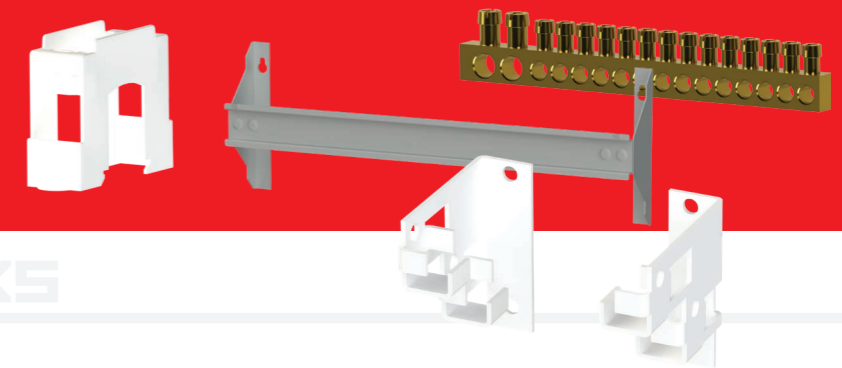

5.3.

mandeks

MARO

Pribor Modular
Modular Accessories