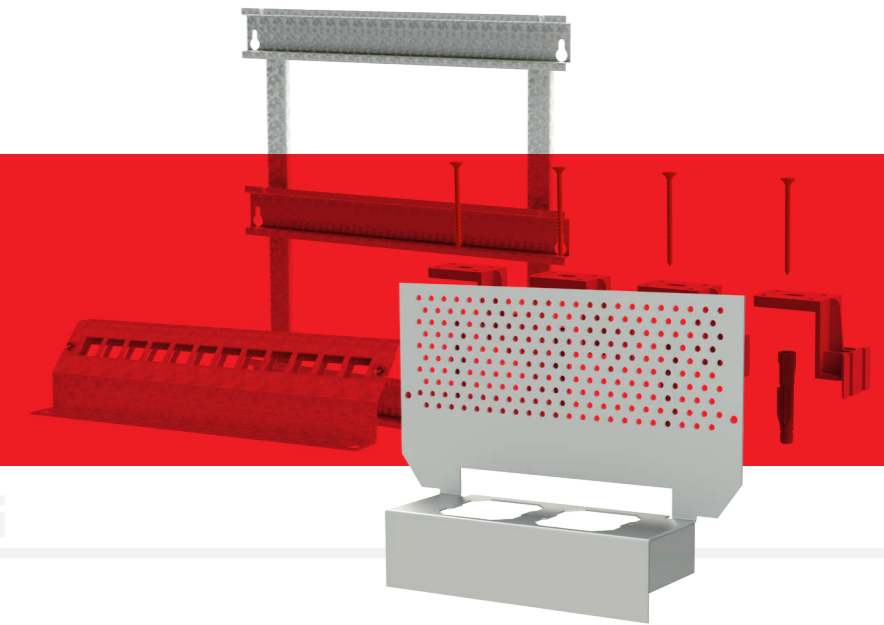

2.3.

mandeks

MARO

Pribor Metalis i Fine
Metalis and Fine accessories