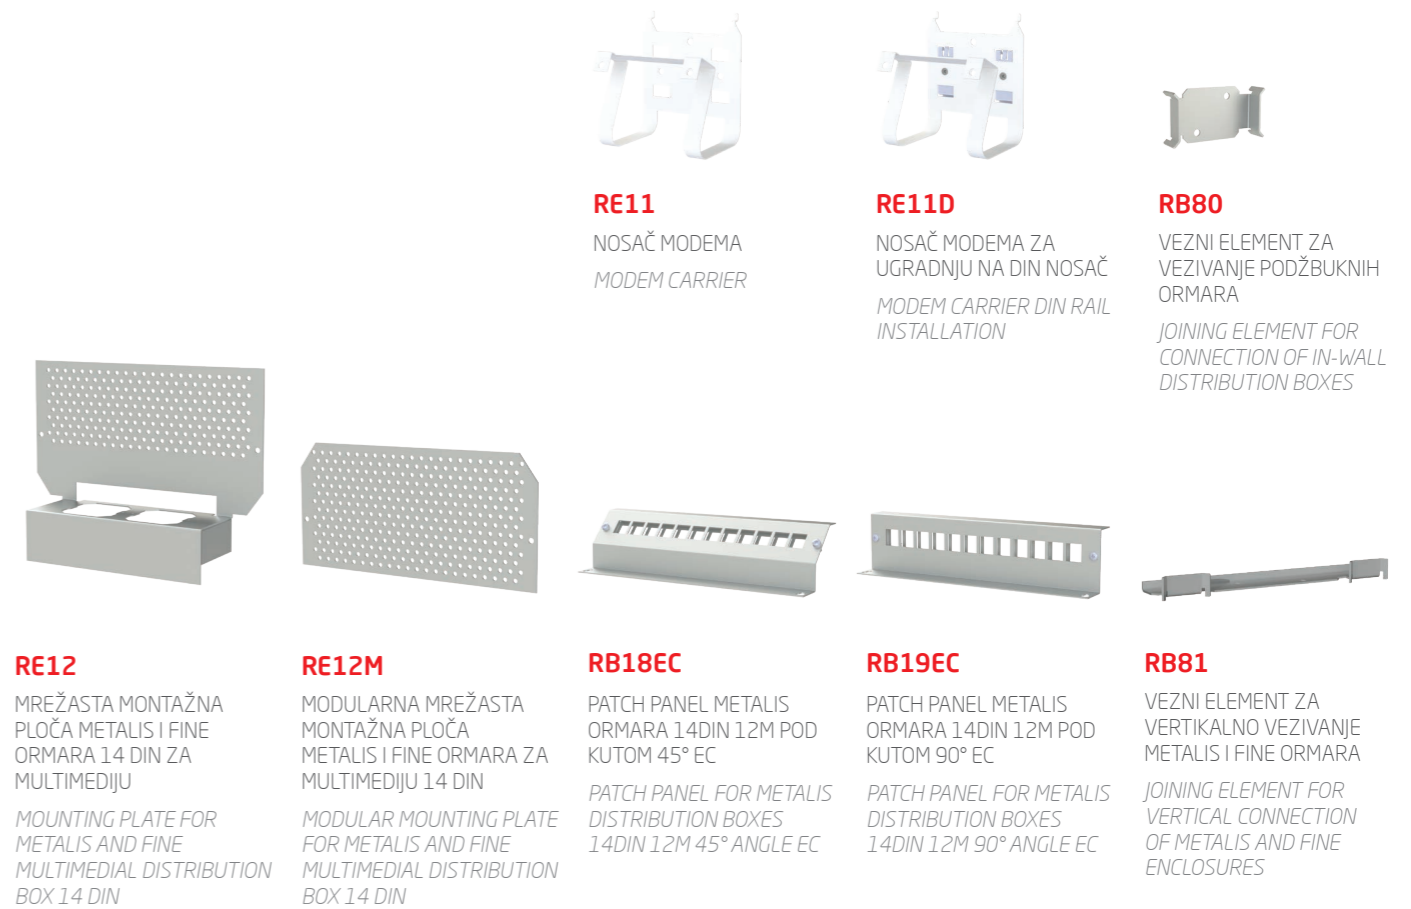

2.3.

1. **RE11**
   NOSAČ MODEMA
   MODEM CARRIER
2. **RE11D**
   NOSAČ MODEMA ZA UGRADNJU NA DIN NOSAČ
   MODEM CARRIER DIN RAIL INSTALLATION
3. **RB80**
   VEZNI ELEMENT ZA VEZIVANJE PODŽBUKNIH ORMARA
   JOINING ELEMENT FOR CONNECTION OF IN-WALL DISTRIBUTION BOXES
4. **RE12**
   MREŽASTA MONTAŽNA PLOČA METALIS I FINE ORMARA 14 DIN ZA MULTIMEDIJU
   MOUNTING PLATE FOR METALIS AND FINE MULTIMEDIA DISTRIBUTION BOX 14 DIN
5. **RE12M**
   MODULARNA MREŽASTA MONTAŽNA PLOČA METALIS I FINE ORMARA ZA MULTIMEDIJU 14 DIN
   MODULAR MOUNTING PLATE FOR METALIS AND FINE MULTIMEDIA DISTRIBUTION BOX 14 DIN
6. **RB18EC**
   PATCH PANEL METALIS ORMARA 14DIN 12M POD KUTOM 45° EC
   PATCH PANEL FOR METALIS DISTRIBUTION BOXES 14DIN 12M 45° ANGLE EC
7. **RB19EC**
   PATCH PANEL METALIS ORMARA 14DIN 12M POD KUTOM 90° EC
   PATCH PANEL FOR METALIS DISTRIBUTION BOXES 14DIN 12M 90° ANGLE EC
8. **RB81**
   VEZNI ELEMENT ZA VERTIKALNO VEZIVANJE METALIS I FINE ORMARA
   JOINING ELEMENT FOR VERTICAL CONNECTION OF METALIS AND FINE ENCLOSURES