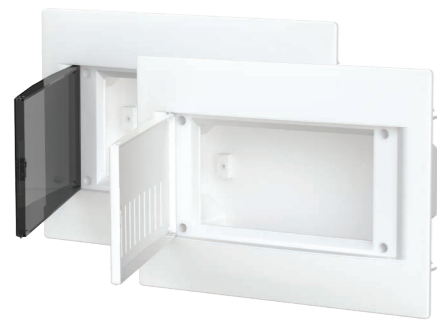

RL32PW

RAZVODNI ORMAR ECO
ZA SLABU STRUJU '1' P/Ž

LOW VOLTAGE POWER
DISTRIBUTION BOX ECO
'1" IN-WALL

BIJELA VRATA

WHITE DOOR

RL32PWPV

BIJELA PERFORIRANA VRATA

WHITE PERFORATED DOORS

RL32PD

PROZIRNA VRATA

TRANSPARENT DOOR