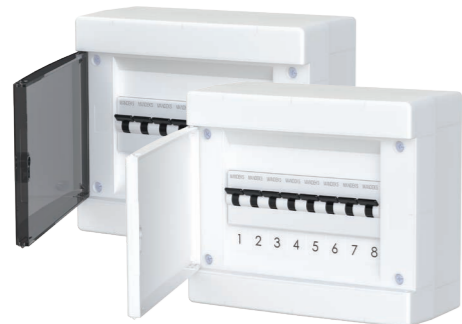

BIJELA VRATA  
WHITE DOOR

PROZIRNA VRATA  
TRANSPARENT DOOR

**M024PW**

**M024PD**

RAZVODNI ORMAR TOWER 24  
DIN DVOREDNI N/Ž  
DISTRIBUTION BOX TOWER 24  
DIN TWO ROWS ON-WALL

BIJELA VRATA  
WHITE DOOR

PROZIRNA VRATA  
TRANSPARENT DOOR