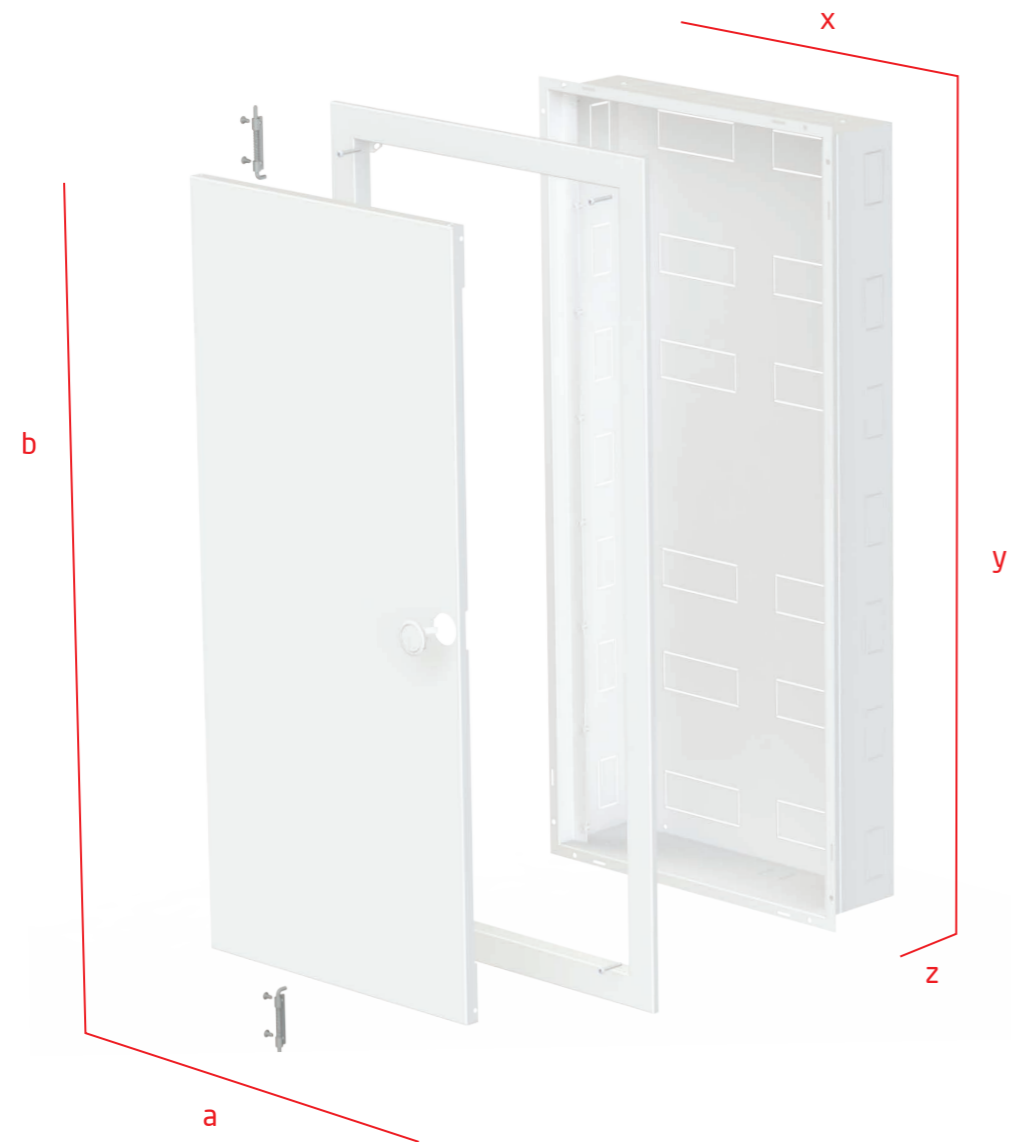

	vanjske dimenzije proizvoda (abc*) / external product dimensions (abc*)	dimenzije otvora za ugradnju (xyz) / installation hole dimensions (xyz)
<b>REF1118</b>	486 x 336 x 121	428 x 278 x 115
<b>REF2118</b>	486 x 461 x 121	428 x 403 x 115
<b>REF3118</b>	486 x 586 x 121	428 x 528 x 115
<b>REF4118</b>	486 x 711 x 121	428 x 653 x 115
<b>REF5118</b>	486 x 836 x 121	428 x 778 x 115
<b>REF6118</b>	486 x 961 x 121	428 x 903 x 115
<b>REF7118</b>	486 x 1086 x 121	428 x 1028 x 115
<b>REF8118</b>	486 x 1211 x 121	428 x 1153 x 115
<b>REF2212</b>	649 x 502 x 121	590 x 442 x 115
<b>REF3212</b>	649 x 627 x 121	590 x 567 x 115
<b>REF4212</b>	649 x 752 x 121	590 x 692 x 115
<b>REF5212</b>	649 x 877 x 121	590 x 817 x 115
<b>REF6212</b>	649 x 1002 x 121	590 x 942 x 115
<b>REF7212</b>	649 x 1127 x 121	590 x 1067 x 115
<b>REF8212</b>	649 x 1252 x 121	590 x 1192 x 115