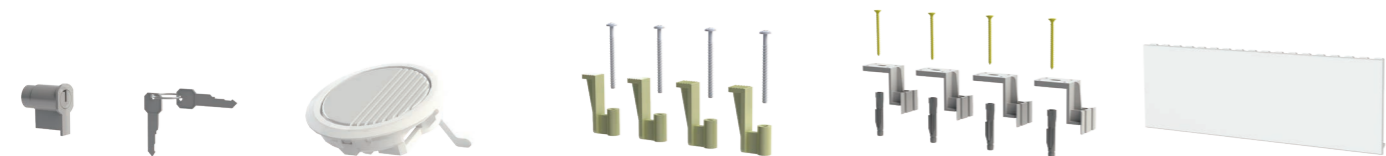

## 2.3. Pribor Metalis i Fine Metalis and Fine accessories

IZOLACIJA ZA SABIRNICU 12 DIN ISOLATION FOR TERMINALS 12 DIN	<b>RBBS12</b>		METALIS, FINE	RBNS4, RBNS10, RBNS16	moguća ugradnja possible installation
NOSAČ SA SABIRNICOM 12 DIN TERMINAL STRIP 12 DIN	<b>RB12</b>		METALIS, FINE		presjek rupe hole dimension
MESINGANA SABIRNICA 6x9x32 mm BRASS TERMINAL STRIP 6x9x32 mm	<b>RBNS4</b>		RBBS04, RBBS08, RBBS12, RBBS18		(2x16)+(2x10), (2x10)+(2x6)
MESINGANA SABIRNICA 6x9x69 mm BRASS TERMINAL STRIP 6x9x69 mm	<b>RBNS10</b>		RBBS08, RBBS12, RBBS18		(2x16)+(8x10), (2x10)+(8x6)
MESINGANA SABIRNICA 6x9x105 mm BRASS TERMINAL STRIP 6x9x105 mm	<b>RBNS16</b>		RBBS12, RBBS18		(2x16)+(14x10), (2x10)+(14x6)