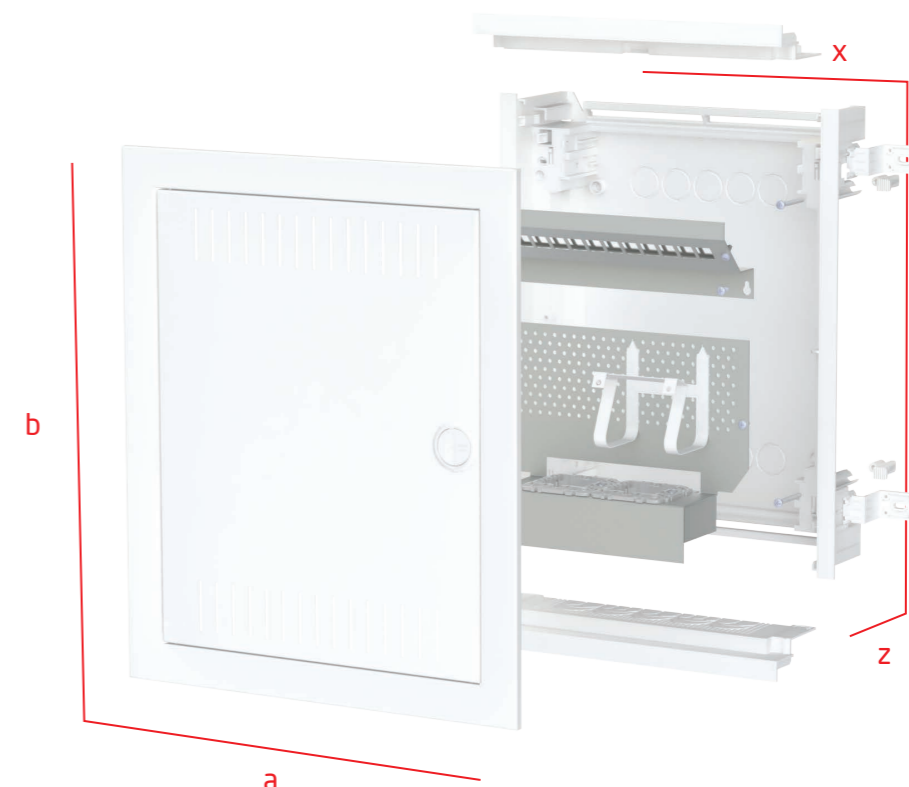

**RB94PPV0**

MULTIMEDIJALNI RAZVODNI ORMAR METALIS "3" S PATCH PANELOM 12M ZA ŠUPLJE STJENKE P/Ž

DISTRIBUTION BOX METALIS FOR MULTIMEDIA "3" WITH PATCH PANEL 12M FOR HOLLOW WALLS IN-WALL

Mrežasta montažna ploča Metalis ormara za multimediju 2x

Mounting plate for distribution box for multimedia 2X

Modularna mrežasta montažna ploča Metalis ormara za multimediju

Modular mounting plate for Metalis multimedial distribution box

	<b>RB93 RB93V0 RB93PP RB93PPV0</b>	<b>RB94 RB94V0 RB94PP RB94PPV0</b>	<b>RB95 RB95V0 RB95PP RB95PPV0</b>
vanjske dimenzije proizvoda (abc*) / external product dimensions (abc*)	368 x 443 x 93	368 x 568 x 93	368 x 753 x 93
dimenzije otvora za ugradnju (xyz) / installation hole dimensions (xyz)	314 x 414 x 86,5	314 x 539 x 86,5	314 x 724 x 86,5