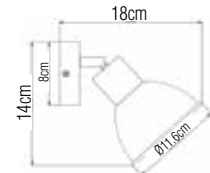

SL ANTIQ 1/2/3

SL ANTIQ 1 BLACK IP20 1 x MAX 40W E14 230V

SL ANTIQ 2 BLACK IP20 2 x MAX 40W E14 230V

SL ANTIQ 3 BLACK IP20 3 x MAX 40W E14 230V

▪ **Dimension:**

SL ANTIQ 1