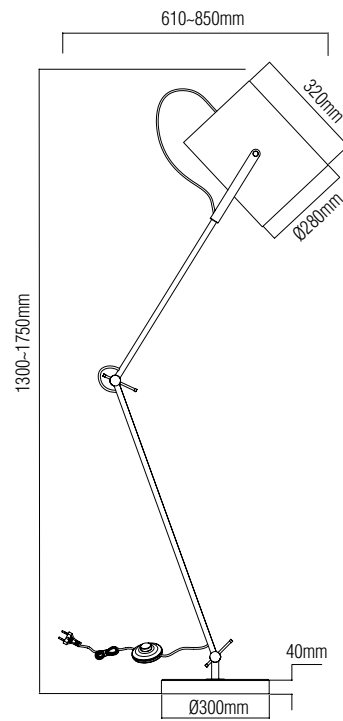

DRL0022 SATIN NICKEL 5W, 220-240V/50Hz, CCT 3000K

▪ **Dimension:**

DRL0022 MATT BLACK

85mm

DRL0022 SATIN NICKEL

300mm

120mm

28mm

- **Material:** CABLE: black wire 1.5m
CANOPY: metal, gun color
SHADE: metal, gun color

▪ **Dimension:**

P-19040S-IR

▪ **Dimension:**

F-21055OK

W-17041IR

W-17041IR GUN COLOR E27, 40W

- **Material:** CABLE: black wire
CANOPY: metal, gun color
SHADE: metal, gun color

▪ **Dimension:**

W-17041IR

F-18136

F-18136 GUN METAL E27, 60W

- **Material:** CABLE: black wire 2.1m
METAL FINISHING: gun metal
SHADE: black TC fabric
BASE: black marble

- **Dimension:**

F-18136

F-18137

▪ **Dimension:**

F-17118

P-19036S

P-19036L

P-19036L

P-19036L BLACK E27, 40W

- **Material:** CABLE: black wire 1.5m
CANOPY: metal, black
SHADE: metal, black+gold
- **Dimension:** Ø50*H150cm

P-19036S