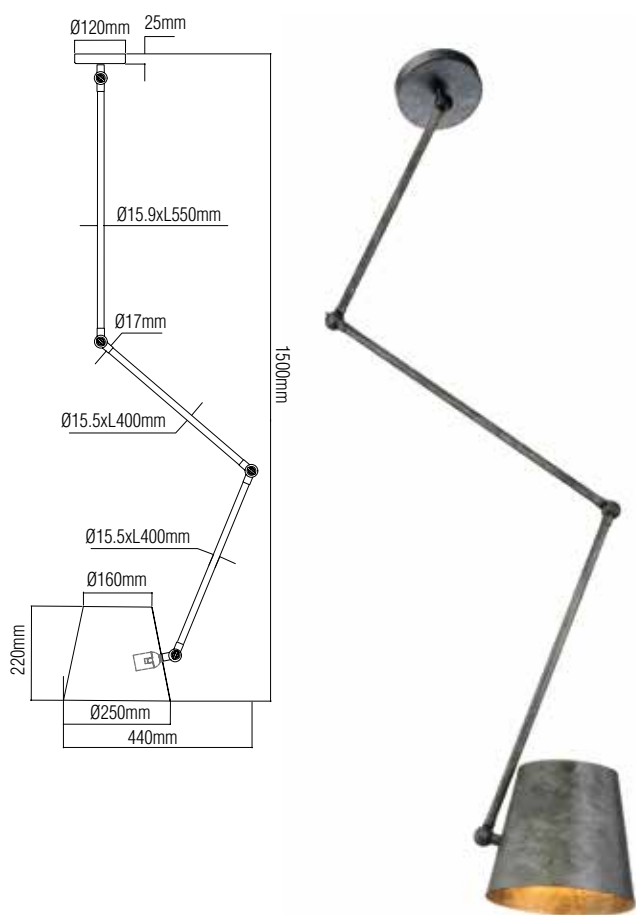

DRL0022 SATIN NICKEL 5W, 220-240V/50Hz, CCT 3000K

▪ **Dimension:**

DRL0022 MATT BLACK

85mm

DRL0022 SATIN NICKEL

300mm

120mm

28mm

- **Material:** CABLE: black wire 1.5m
CANOPY: metal, gun color
SHADE: metal, gun color

▪ **Dimension:**

P-19040S-IR

▪ **Dimension:**

F-21055OK

W-17041IR

W-17041IR GUN COLOR E27, 40W

- **Material:** CABLE: black wire
CANOPY: metal, gun color
SHADE: metal, gun color

▪ **Dimension:** Ø380*H68mm

R890-M1

R890-M1

R890-M1 WHITE COFFEE+LED 24W, 220-240V, 1920lm, 4000K

- **Dimension:** Ø400*H75mm

R893-M1

R893-M1

R893-M1 BLACK GOLD+LED 24W, 220-240V, 1920lm, 4000K

- **Dimension:** Ø400*H75mm

R874-SS/SL

R874-SS WHITE GREY LED, 12W, 220-240V, 960lm, 4000K

- **Dimension:** Ø260*H60mm

R874-SL WHITE GREY LED, 18W, 220-240V, 1440lm, 4000K

- **Dimension:** Ø330*H60mm

R874-SS, R874-SL