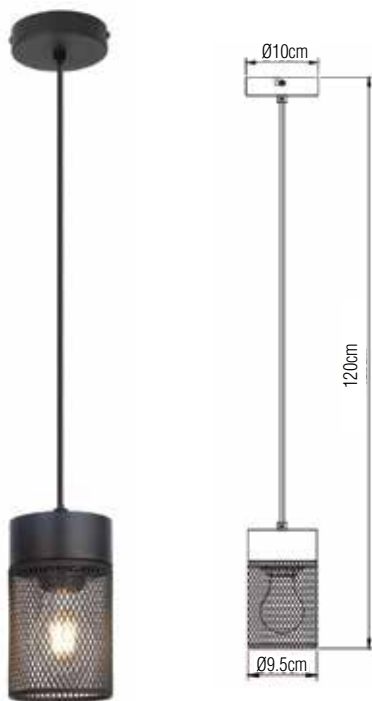

P1, P4 NET

P1 NET BLACK 1 x MAX 40W E27 230V

P4 NET BLACK 4 x MAX 40W E27 230V

▪ **Dimension:**

P1 NET