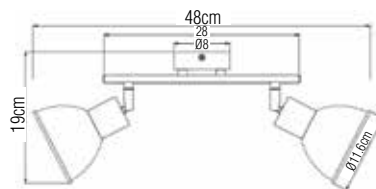

SL ANTIQ 1/2/3

SL ANTIQ 1 BLACK IP20 1 x MAX 40W E14 230V

SL ANTIQ 2 BLACK IP20 2 x MAX 40W E14 230V

SL ANTIQ 3 BLACK IP20 3 x MAX 40W E14 230V

▪ **Dimension:**

SL ANTIQ 1