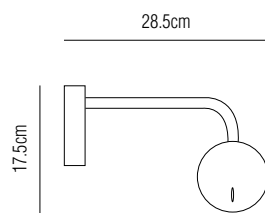

▪ **Dimension:**

FL713 MATT BLACK