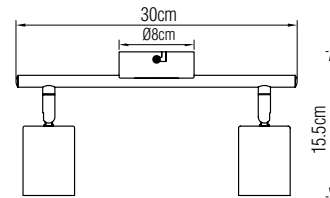

SL ROTO 1/2/3/3R/4

SL ROTO 1	WHITE	IP20 1 x MAX 35W GU10 230V
SL ROTO 2	WHITE	IP20 2 x MAX 35W GU10 230V
SL ROTO 3	WHITE	IP20 3 x MAX 35W GU10 230V
SL ROTO 3R	WHITE	IP20 3 x MAX 35W GU10 230V
SL ROTO 4	WHITE	IP20 4 x MAX 35W GU10 230V

▪ **Dimension:**