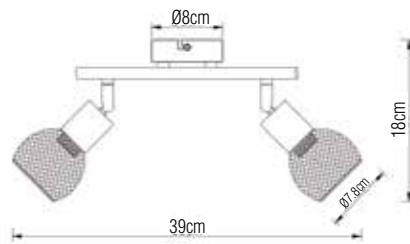

SL NET 1/2/3

SL NET 1 BLACK IP20 x MAX 40W E14 230V

SL NET 2 BLACK IP20 2 x MAX 40W E14 230V

SL NET 3 BLACK IP20 3 x MAX 40W E14 230V

• **Dimension:**

SL NET 1