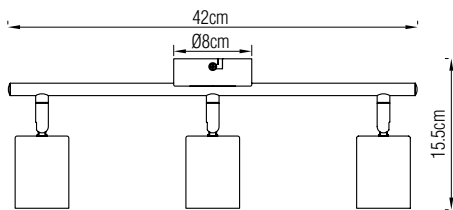

SL ROTO 1/2/3/3R/4

SL ROTO 1	WHITE	IP20 1 x MAX 35W GU10 230V
SL ROTO 2	WHITE	IP20 2 x MAX 35W GU10 230V
SL ROTO 3	WHITE	IP20 3 x MAX 35W GU10 230V
SL ROTO 3R	WHITE	IP20 3 x MAX 35W GU10 230V
SL ROTO 4	WHITE	IP20 4 x MAX 35W GU10 230V

▪ **Dimension:**