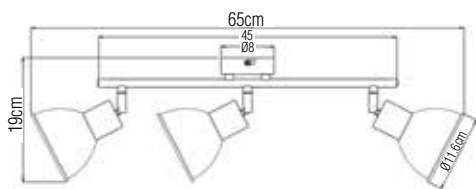

SL ANTIQ 1/2/3

SL ANTIQ 1 BLACK IP20 1 x MAX 40W E14 230V

SL ANTIQ 2 BLACK IP20 2 x MAX 40W E14 230V

SL ANTIQ 3 BLACK IP20 3 x MAX 40W E14 230V

▪ **Dimension:**

SL ANTIQ 1