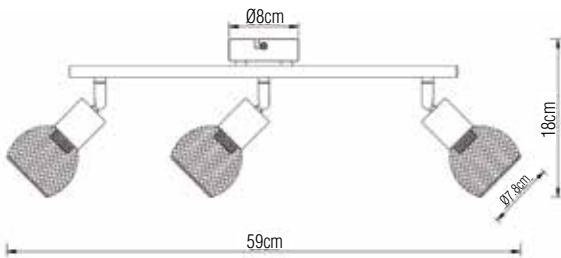

SL NET 1/2/3

SL NET 1 BLACK IP20 x MAX 40W E14 230V

SL NET 2 BLACK IP20 2 x MAX 40W E14 230V

SL NET 3 BLACK IP20 3 x MAX 40W E14 230V

• **Dimension:**