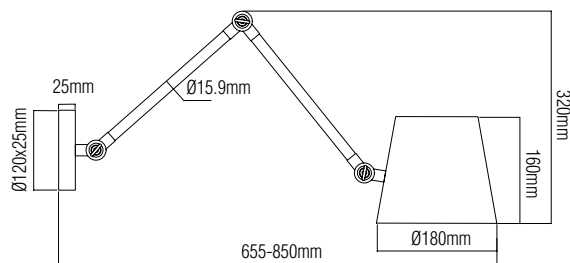

▪ **Dimension:**

W-17041IR