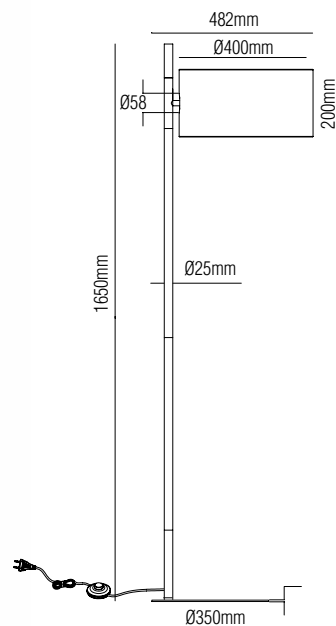

DRL0022 SATIN NICKEL 5W, 220-240V/50Hz, CCT 3000K

▪ **Dimension:**

DRL0022 MATT BLACK

85mm

DRL0022 SATIN NICKEL

300mm

120mm

28mm

- **Material:** CABLE: black wire 1.5m
CANOPY: metal, gun color
SHADE: metal, gun color

▪ **Dimension:**

P-19040S-IR

▪ **Dimension:**

F-21055OK

W-17041IR

W-17041IR GUN COLOR E27, 40W

- **Material:** CABLE: black wire
CANOPY: metal, gun color
SHADE: metal, gun color

▪ **Dimension:**

F-17118

P-19036S

P-19036L

P-19036L

P-19036L BLACK E27, 40W

- **Material:** CABLE: black wire 1.5m
CANOPY: metal, black
SHADE: metal, black+gold
- **Dimension:** Ø50*H150cm

P-19036S

- **Dimension:** Ø400*H75mm

R874-SS/SL

R874-SS WHITE GREY LED, 12W, 220-240V, 960lm, 4000K

- **Dimension:** Ø260*H60mm

R874-SL WHITE GREY LED, 18W, 220-240V, 1440lm, 4000K

- **Dimension:** Ø330*H60mm

R874-SS, R874-SL