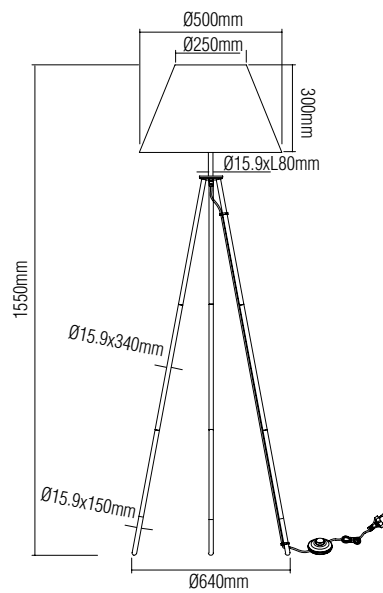

▪ **Dimension:**

F-18134