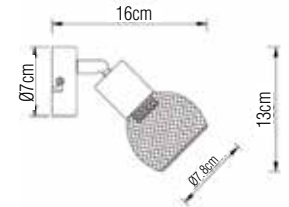

SL NET 1/2/3

SL NET 1 BLACK IP20 x MAX 40W E14 230V

SL NET 2 BLACK IP20 2 x MAX 40W E14 230V

SL NET 3 BLACK IP20 3 x MAX 40W E14 230V

• **Dimension:**

SL NET 1