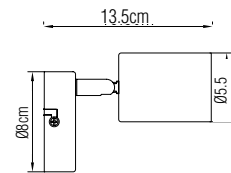

SL ROTO 1/2/3/3R/4

SL ROTO 1	WHITE	IP20 1 x MAX 35W GU10 230V
SL ROTO 2	WHITE	IP20 2 x MAX 35W GU10 230V
SL ROTO 3	WHITE	IP20 3 x MAX 35W GU10 230V
SL ROTO 3R	WHITE	IP20 3 x MAX 35W GU10 230V
SL ROTO 4	WHITE	IP20 4 x MAX 35W GU10 230V

▪ **Dimension:**