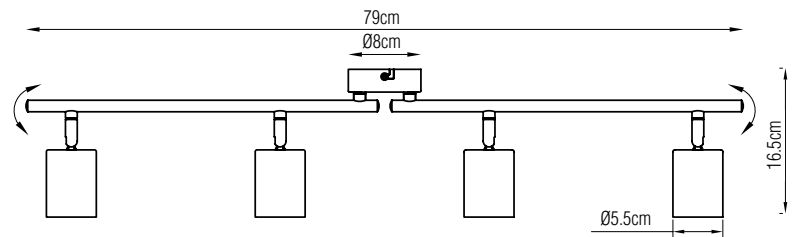

SL ROTO 1/2/3/3R/4

SL ROTO 1	WHITE	IP20 1 x MAX 35W GU10 230V
SL ROTO 2	WHITE	IP20 2 x MAX 35W GU10 230V
SL ROTO 3	WHITE	IP20 3 x MAX 35W GU10 230V
SL ROTO 3R	WHITE	IP20 3 x MAX 35W GU10 230V
SL ROTO 4	WHITE	IP20 4 x MAX 35W GU10 230V

▪ **Dimension:**