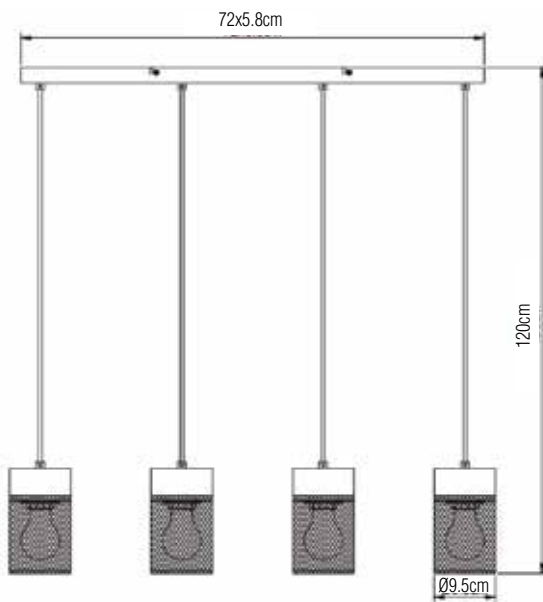

P1, P4 NET

P1 NET BLACK 1 x MAX 40W E27 230V

P4 NET BLACK 4 x MAX 40W E27 230V

▪ **Dimension:**

P1 NET