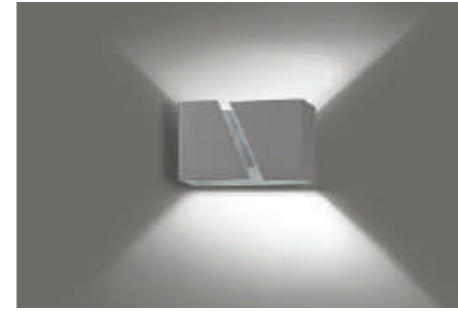

21 cm

VITO/2
VITO BLACK
1xG9 max 20W

12 cm

12 cm

18 cm

935/6
OLIMP GRAY
lxG9 max 20W

18 cm

935/5
OLIMP WENGE
lxG9 max 20W