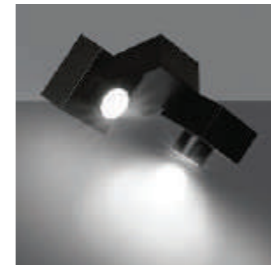

18 cm

961/1
HERA 1 WHITE
1xGU-10 max 30W

13 cm

30 cm

822/2A
OPTIX 2A BLACK
2xGU-10 max 30W

14 cm

30 cm

822/2B
OPTIX 2B BLACK
2xGU-10 max 30W