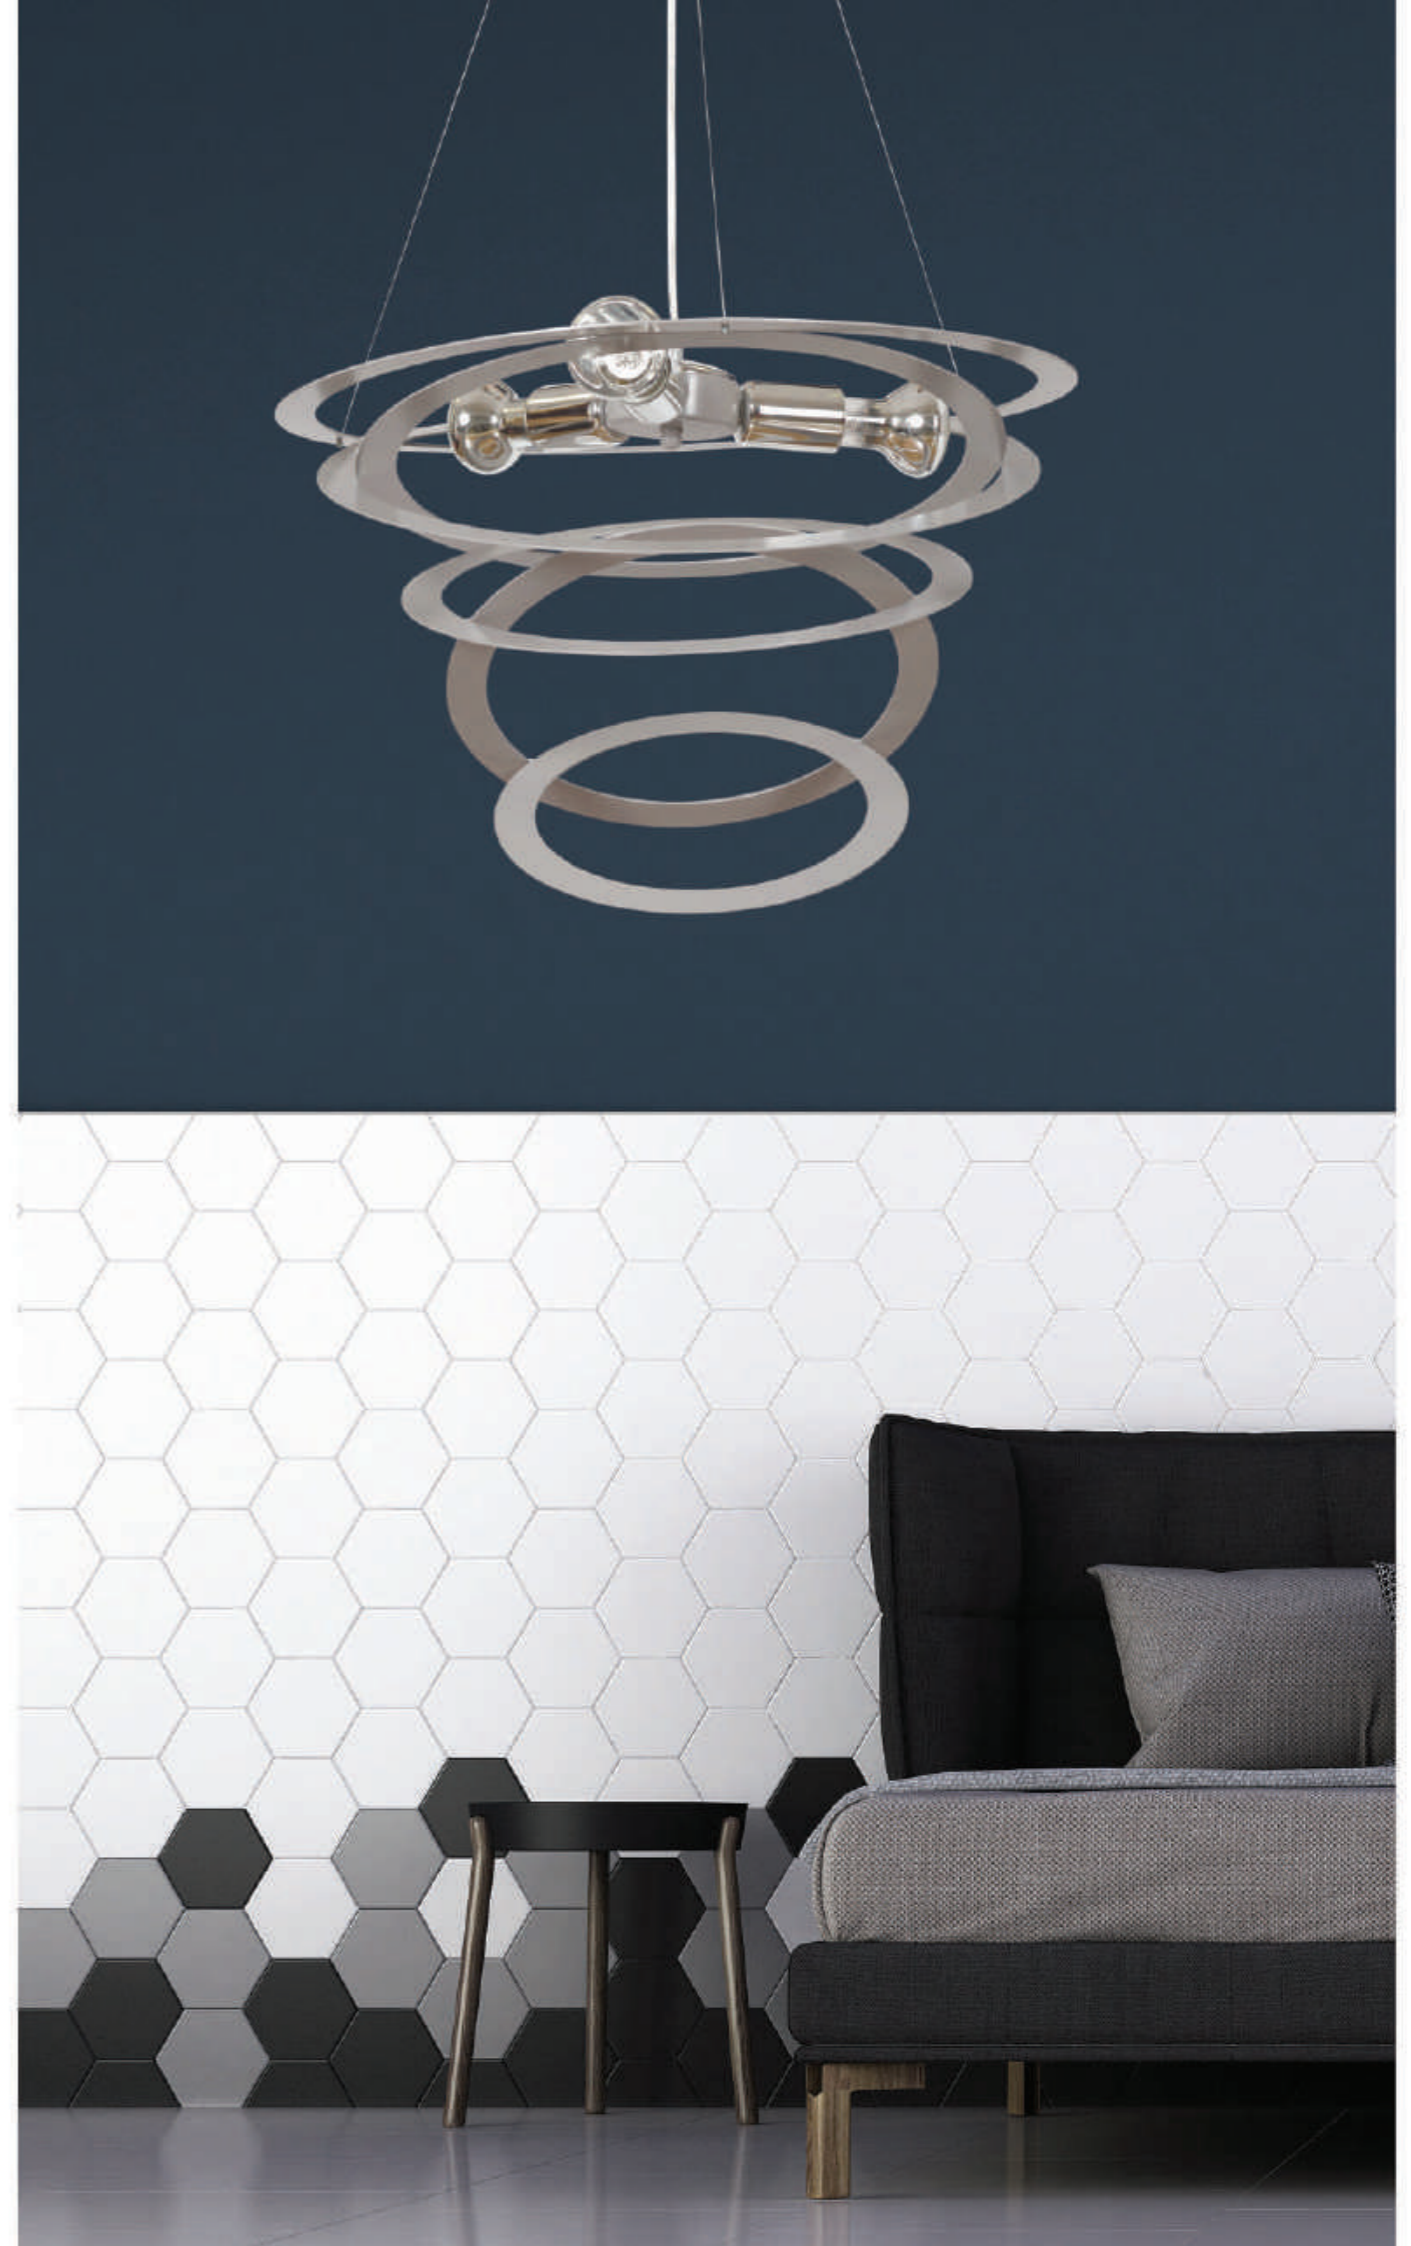

max 100 cm

50 cm

max 100 cm

50 cm

max 100 cm

50 cm

max 100 cm

50 cm