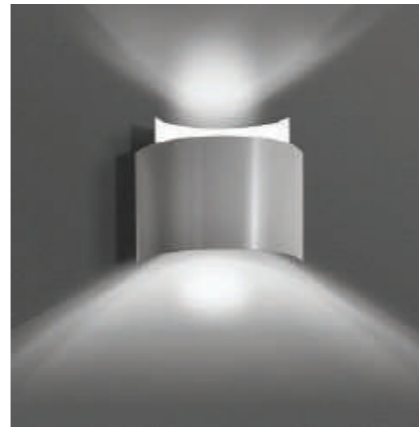

12 cm

11 cm

930/1
AXO WHITE
1xG9 max 20W

11 cm

930/2
AXO BLACK
1xG9 max 20W

12 cm

12 cm

18 cm