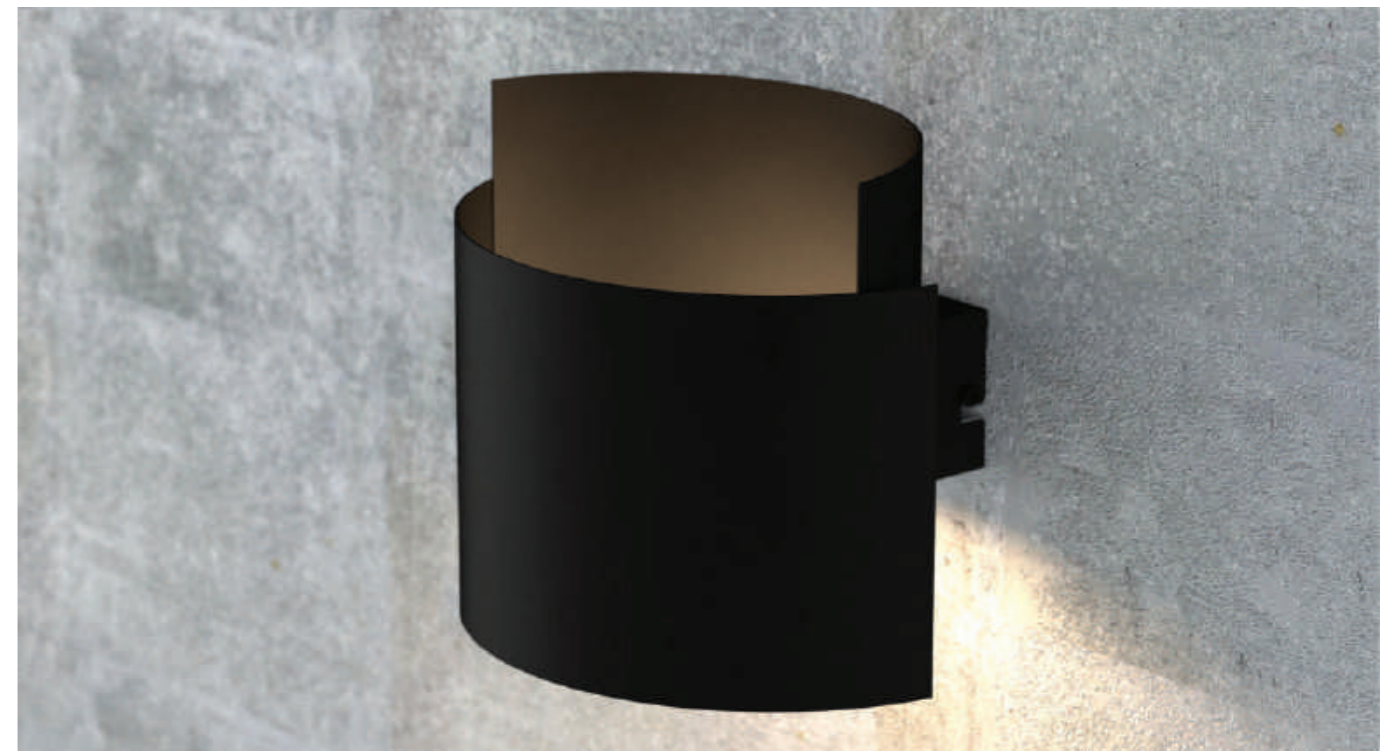

18 cm

945/3
VOLTA GRAY
IxG9 max 20W

15 cm

18 cm

945/4
VOLTA WENGE
IxG9 max 20W

15 cm

18 cm

945/1
VOLTA WHITE
IxG9 max 20W

15 cm

18 cm