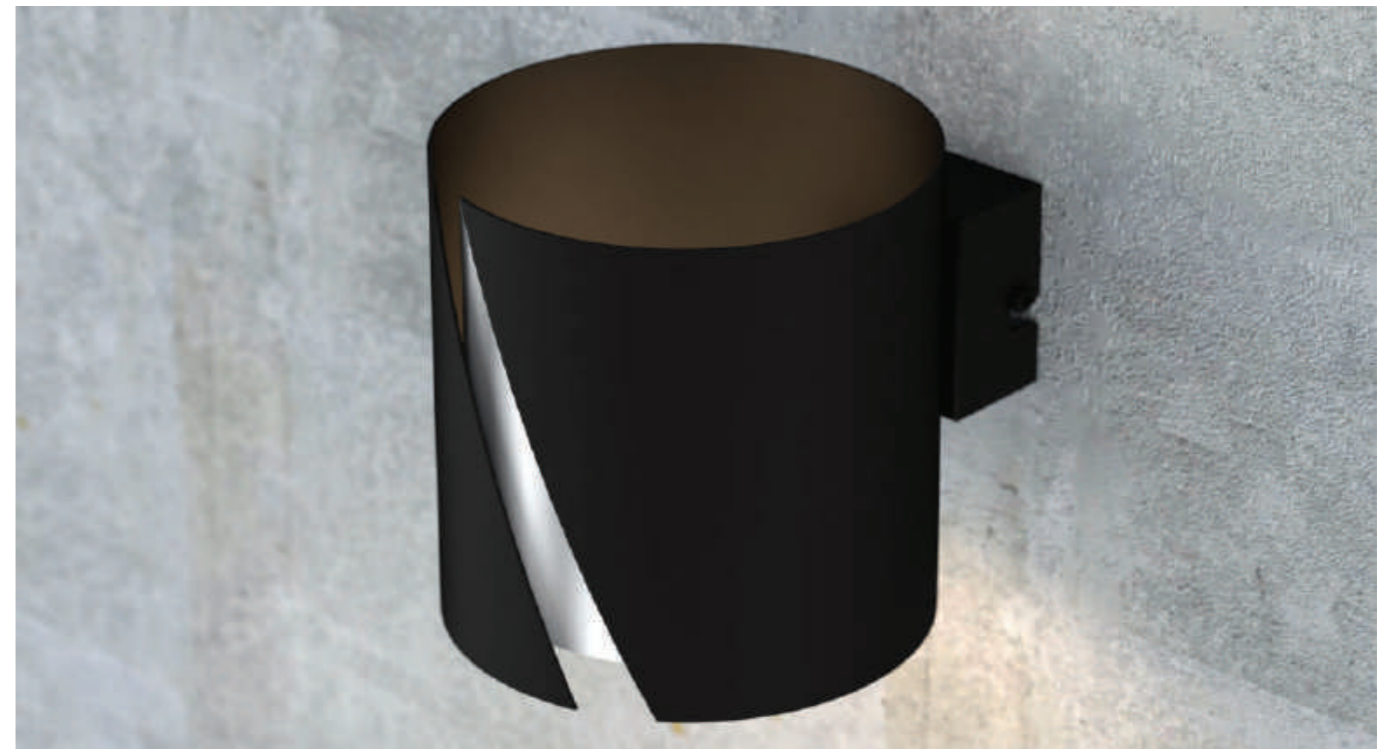

12 cm

11 cm

952/1
MILO WHITE
1xG9 max 20W

12 cm

11 cm

952/2
MILO BLACK
1xG9 max 20W

12 cm

20 cm