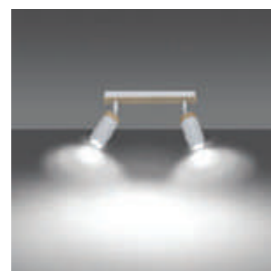

18 cm

166/2
ELBA 2 BLACK
2xGU-10 max 30W

8 cm

18 cm

166/1
ELBA 1 BLACK
1xGU-10 max 30W

72 cm

18 cm

156/3
ELBA 3 WHITE
3xGU-10 max 30W