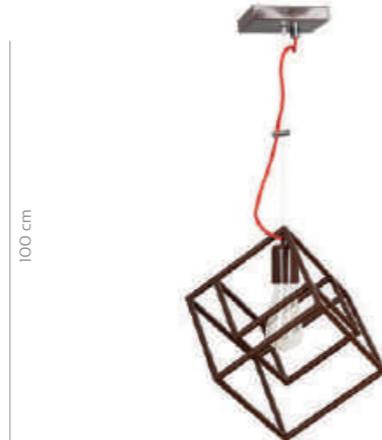

361/4
BOX WHITE
1xE27 max 60W

28 cm

100 cm

100 cm

361/2
BOX CHOCOLATE
1xE27 max 60W