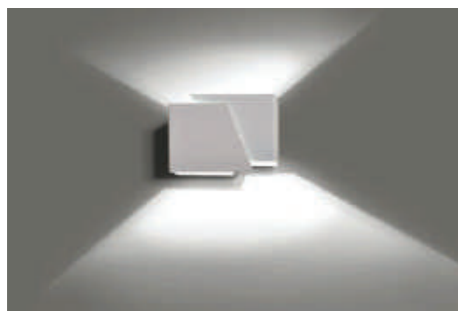

17 cm

940/1
FROST WHITE
1xG9 max 20W