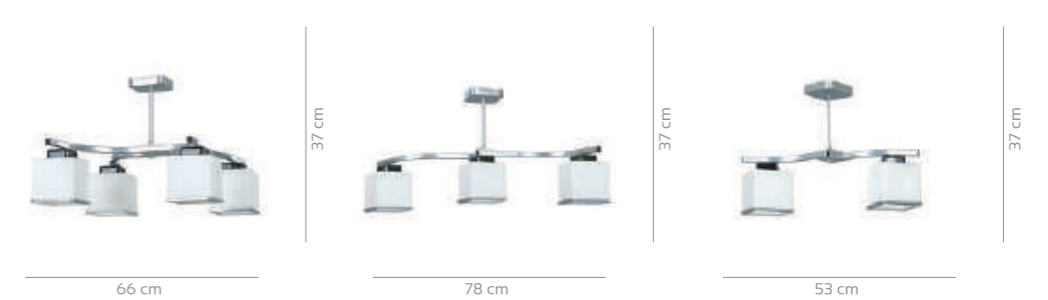

258/4
BETPOL 4 BLACK
4xE27 max 60W

258/3
BETPOL 3 BLACK
3xE27 max 60W

258/2
BETPOL 2 BLACK
2xE27 max 60W

258/K1
BETPOL K1 BLACK
1xE27 max 60W

258/LNI
BETPOL LNI BLACK
1xE27 max 60W

258/LP2
BETPOL LP2 BLACK
2xE27 max 60W