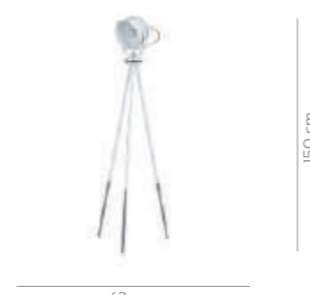

150 cm

42 cm

774/LP1
DOBSON LP1 WHITE
1xE27 max 60W

EMIBIG
lighting

stal lakierowana / painted steel / лакированная сталь

∞ ----- regulowana wysokość / regulated height