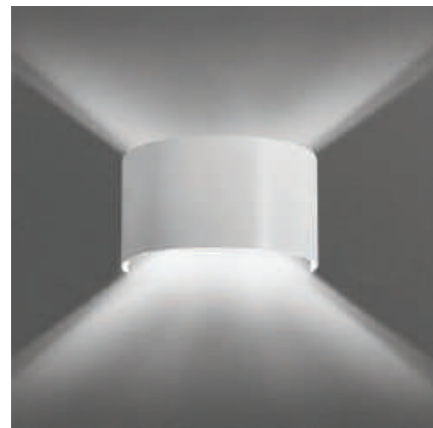

950/3
FOLD GRAY
IxG9 max 20W

20 cm

950/4
FOLD WENGE
IxG9 max 20W

14 cm

14 cm

20 cm

950/1
FOLD WHITE
IxG9 max 20W

20 cm