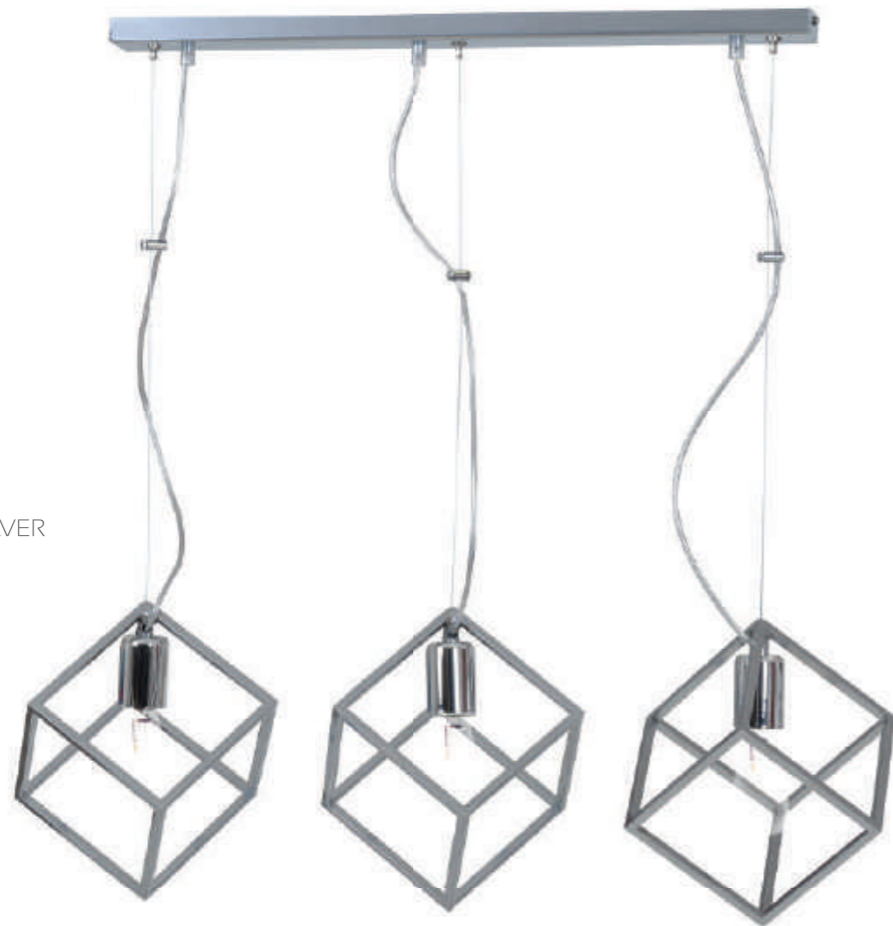

100 cm

100 cm

100 cm

100 cm

100 cm

242/3 AMBITION 3 SILVER

240/3
AMBITION 3 BLACK
3xE27 max 60W

268/3
AMBITION 3 WHITE
3xE27 max 60W