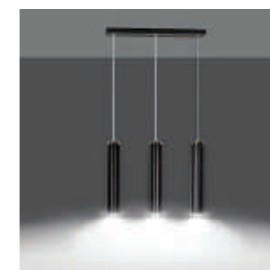

45 cm

max 100 cm