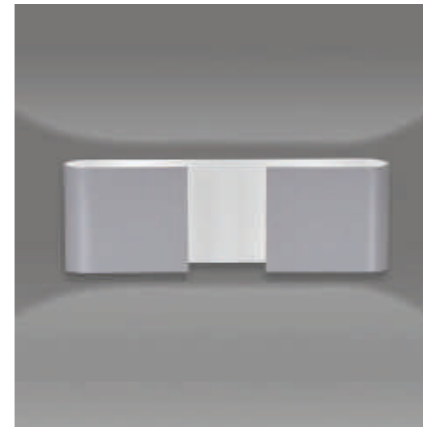

36 cm

933/3
DUO GRAY
2xG9 max 20W