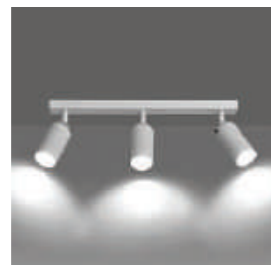

960/3
HERA 3 BLACK
3xGU-10 max 30W

17 cm

62 cm

961/3
HERA 3 WHITE
3xGU-10 max 30W