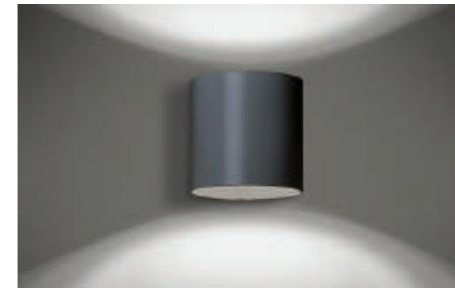

11 cm

930/4
AXO GRAY
1xG9 max 20W