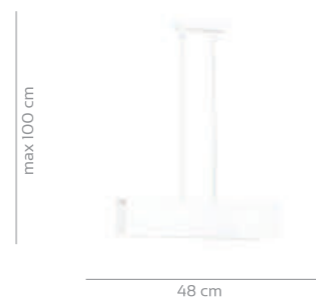

673/2
GENTOR 2 WHITE
2xE27 max 60W