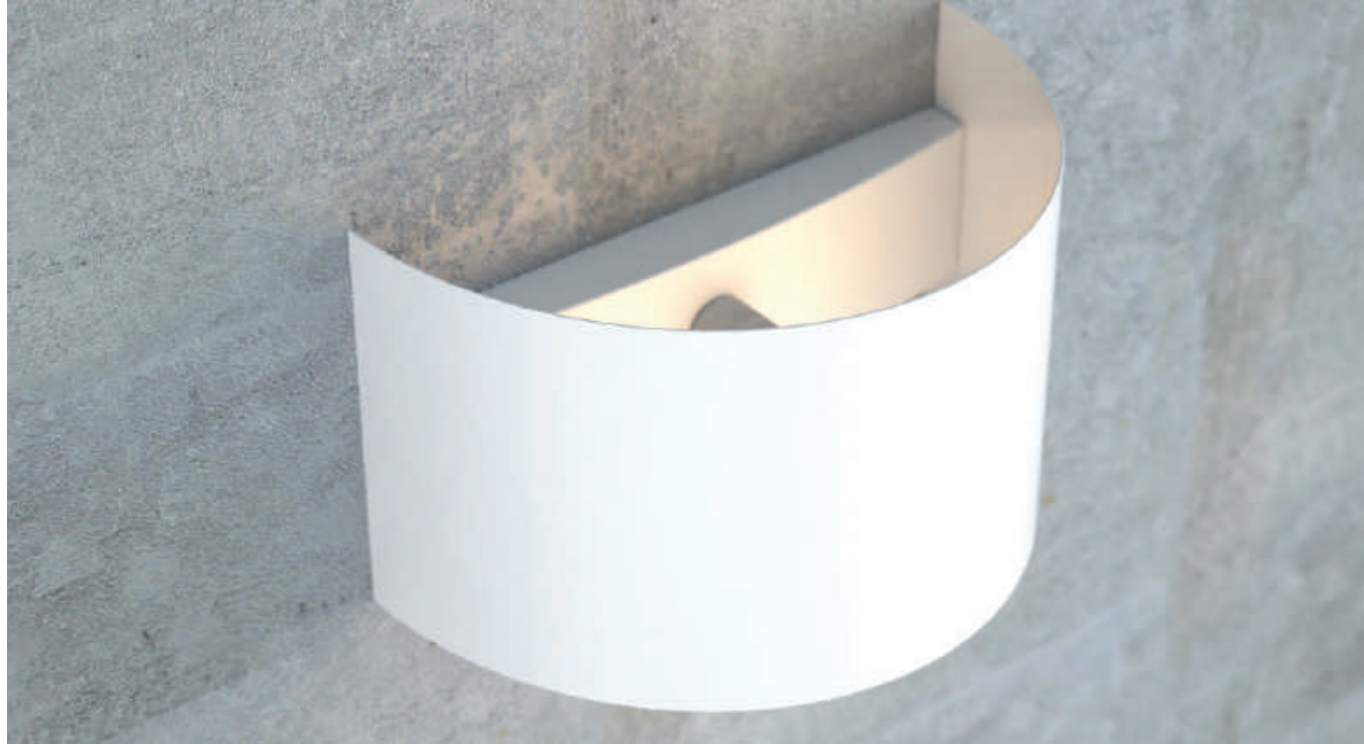

22 cm

970/2
CIRCLE 1A BLACK
lxG9 max 20W

22 cm

971/1
CIRCLE 1B WHITE
lxG9 max 20W

20 cm

22 cm

971/2
CIRCLE 1B BLACK
lxG9 max 20W

20 cm