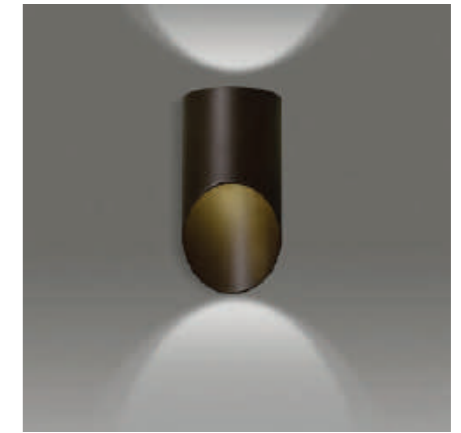

20 cm

10 cm

922/5
BONO WENGE
1xG9 max 20W

20 cm