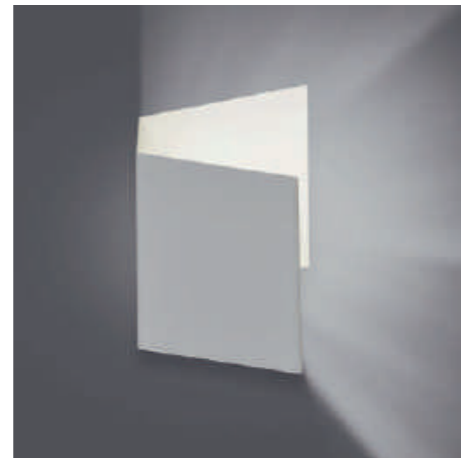

20 cm

14 cm

742/2
MANZ WHITE
lxG9 max 20W

12 cm

743/1
KAVE BLACK
lxG9 max 20W

12 cm

743/2
KAVE WHITE
lxG9 max 20W

18 cm