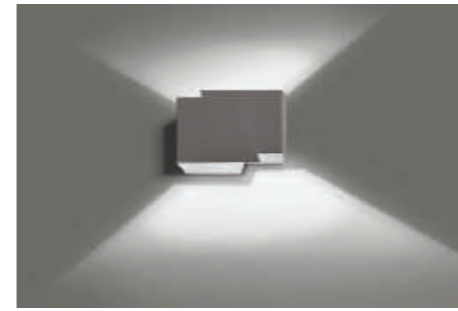

17 cm

940/4
FROST GRAY
1xG9 max 20W