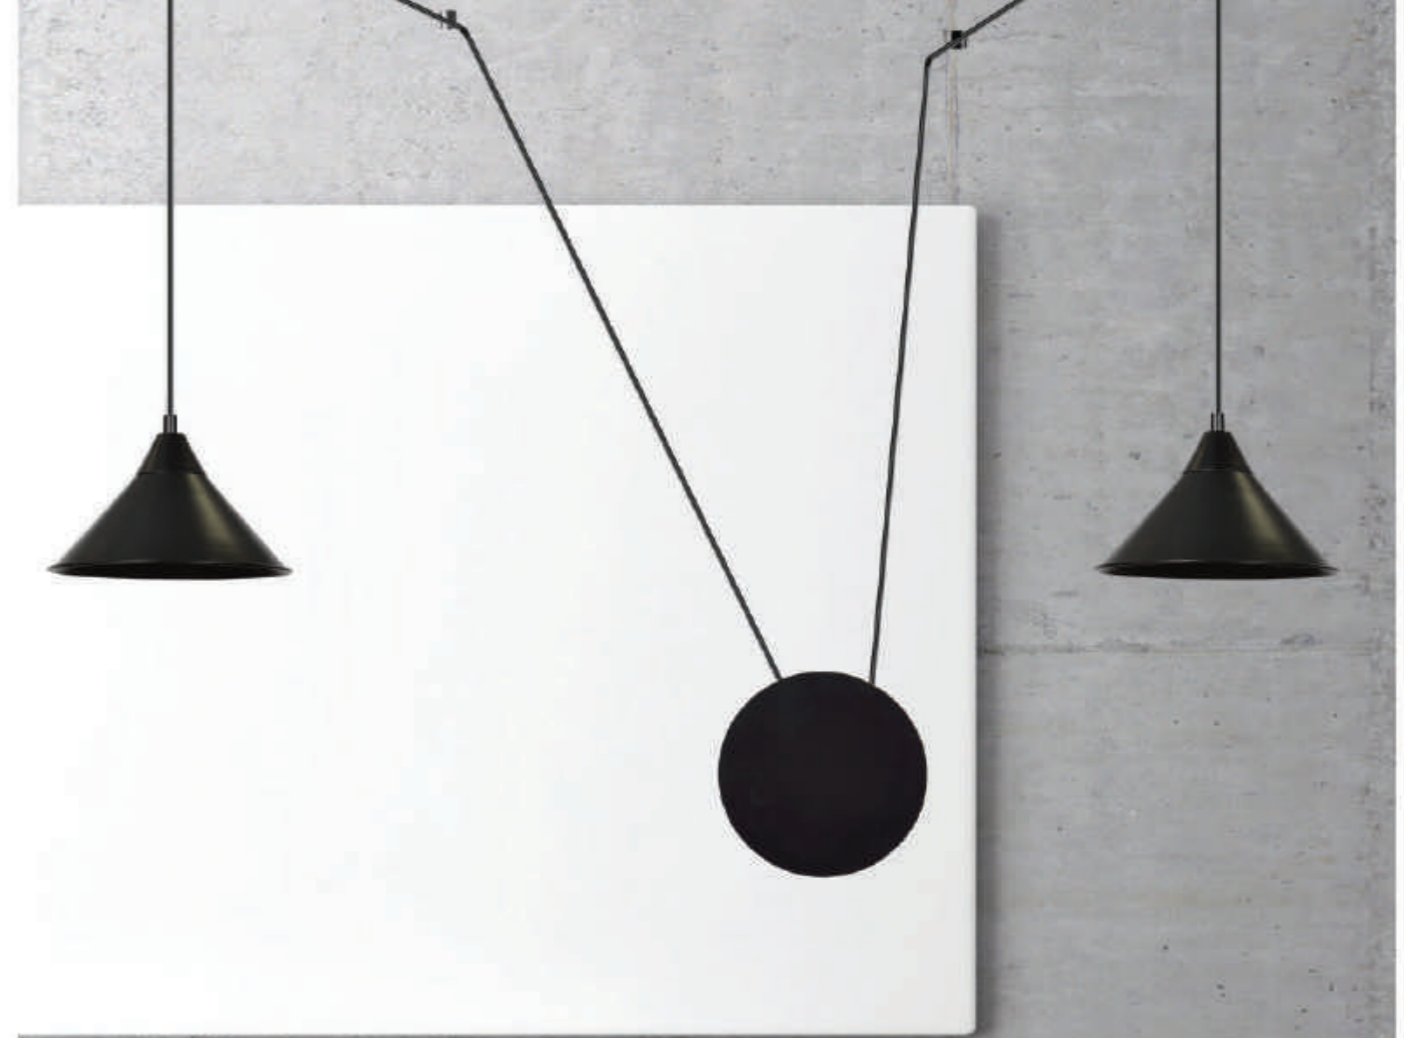

przewód max 400 cm

przewód max 400 cm

przewód max 400 cm

przewód max 400 cm

przewód max 400 cm

przewód max 400 cm