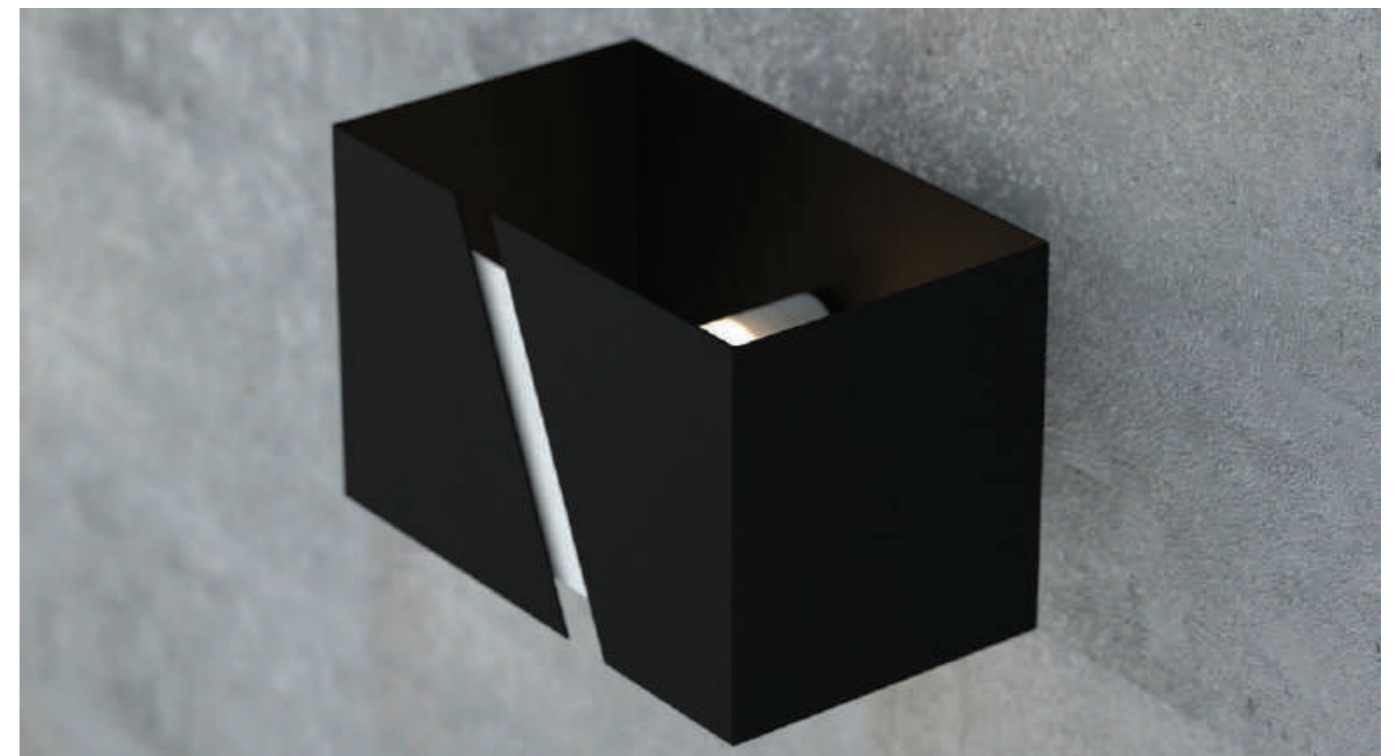

11 cm

11 cm

18 cm

935/1
OLIMP WHITE
lxG9 max 20W

18 cm

935/2
OLIMP BLACK
lxG9 max 20W

11 cm

11 cm