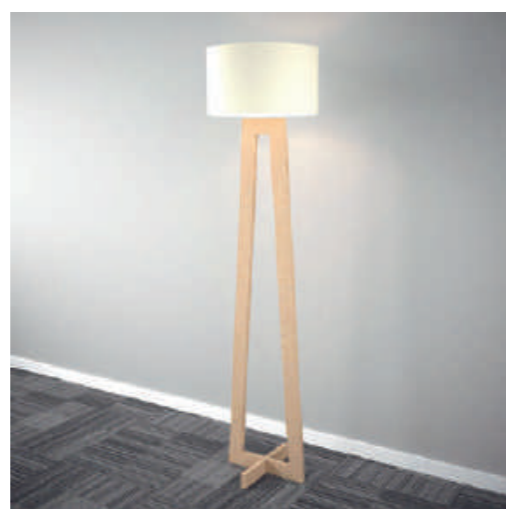

150 cm

40 cm

745/4
VIDEL ECRU
1xE27 max 60W