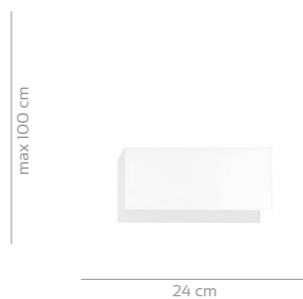

673/K1
GENTOR KI WHITE
1xE27 max 60W