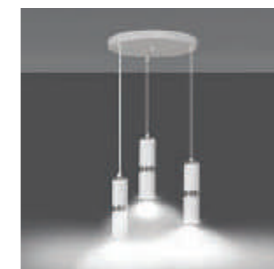

168/3PREM
MODESTO 3
PREMIUM BLACK
3xGU-10 max 30W

30 cm

178/3PREM
MODESTO 3
PREMIUM WHITE
3xGU-10 max 30W