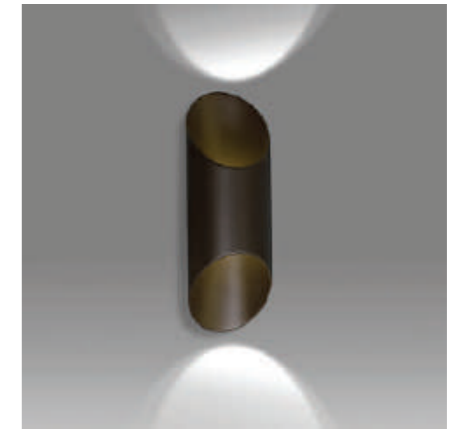

10 cm

942/5
GIMP WENGE
1xG9 max 20W

30 cm

30 cm