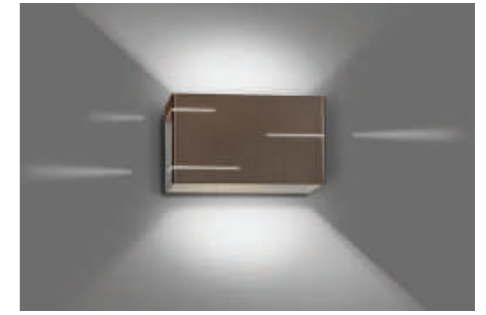

21 cm

824/4
LASER WENGE
1xG9 max 20W

12 cm

12 cm