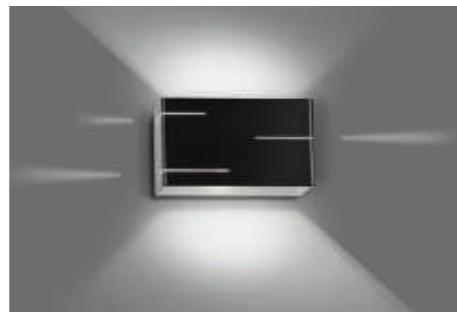

21 cm

824/2
LASER BLACK
1xG9 max 20W

12 cm

12 cm