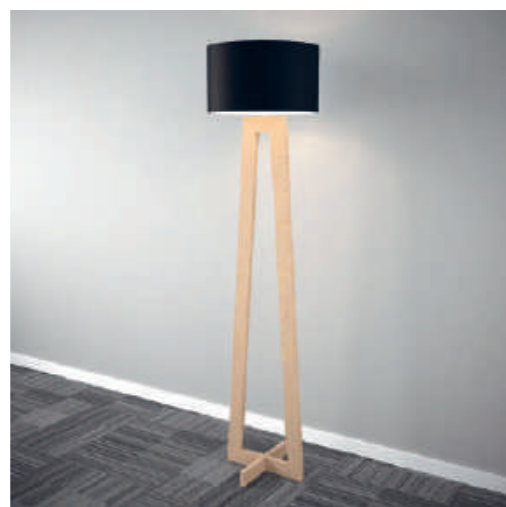

max 100 cm

max 100 cm

max 100 cm

max 100 cm

53

150 cm

40 cm

745/1
VIDEL WHITE
1xE27 max 60W