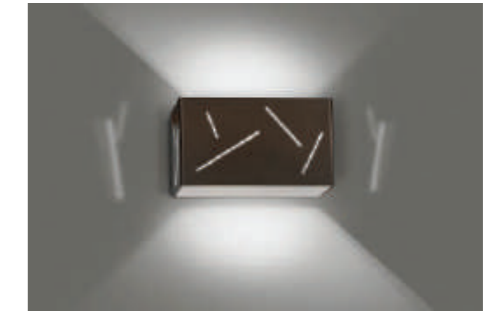

12 cm

21 cm

826/4
BLAST WENGE
1xG9 max 20W