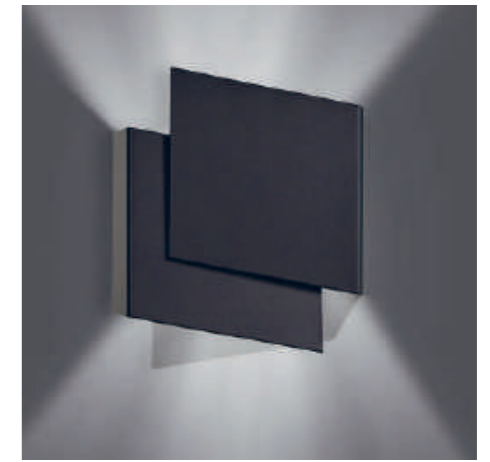

20 cm

14 cm

740/1
SLIGO BLACK
1xG9 max 20W

20 cm