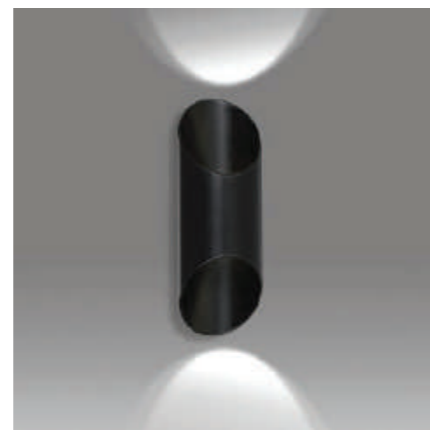

10 cm

942/2
GIMP BLACK
1xG9 max 20W

30 cm

30 cm