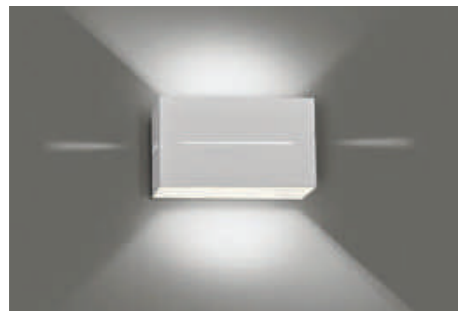

21 cm

825/1
VITO WHITE
1xG9 max 20W