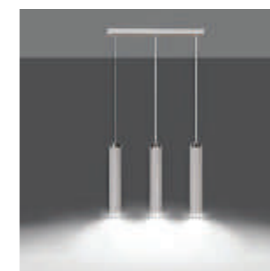

956/3
LUNA 3 BLACK
3xGU-10 max 30W

30 cm

max 100 cm

956/2
LUNA 2 BLACK
2xGU-10 max 30W

8 cm

max 100 cm

956/1
LUNA 1 BLACK
1xGU-10 max 30W

45 cm