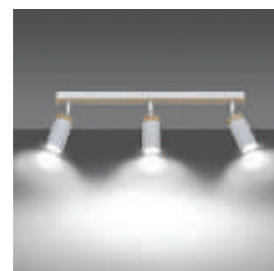

18 cm

166/2
ELBA 2 BLACK
2xGU-10 max 30W

8 cm

18 cm

166/1
ELBA 1 BLACK
1xGU-10 max 30W

72 cm

18 cm

156/3
ELBA 3 WHITE
3xGU-10 max 30W