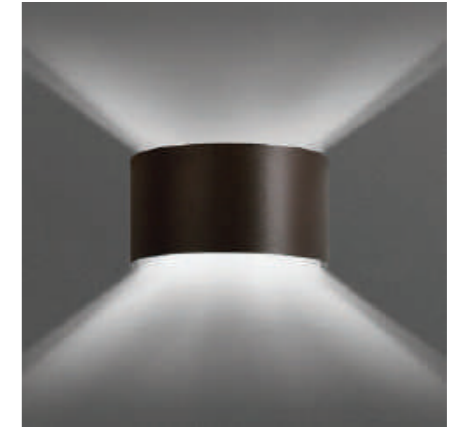

20 cm

950/4
FOLD WENGE
IxG9 max 20W

14 cm

14 cm