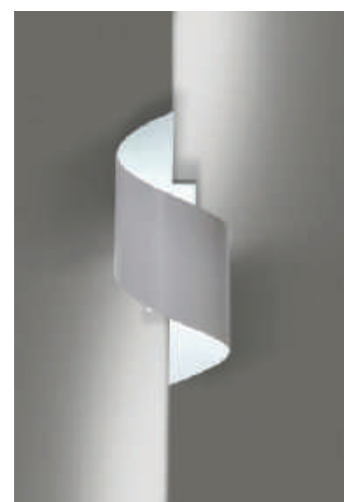

14 cm

920/1
SPINER WHITE
1xG9 max 20W