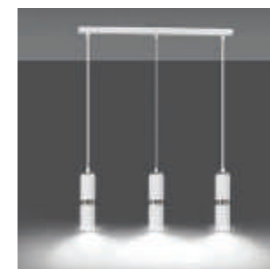

168/3
MODESTO 3 BLACK
3xGU-10 max 30W

60 cm

178/3
MODESTO 3 WHITE
3xGU-10 max 30W