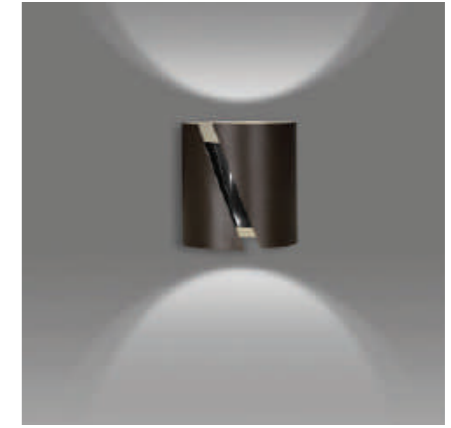

12 cm

11 cm

952/5
MILO WENGE
1xG9 max 20W

12 cm