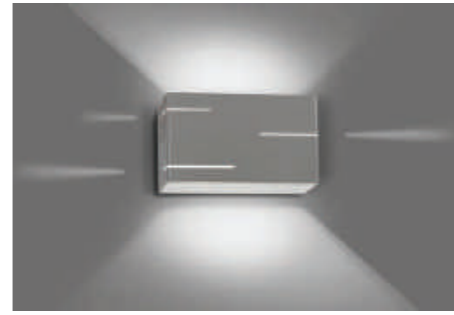

21 cm

824/3
LASER GRAY
1xG9 max 20W