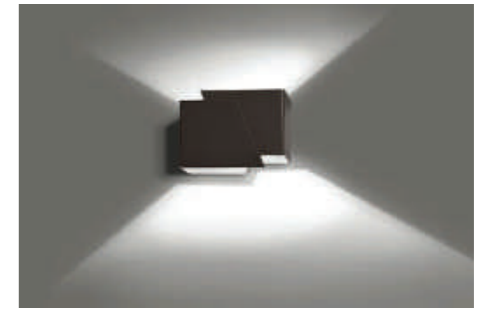

30 cm

920/2
SPINER BLACK
1xG9 max 20W

14 cm

30 cm

17 cm

940/4
FROST GRAY
1xG9 max 20W

13 cm

17 cm