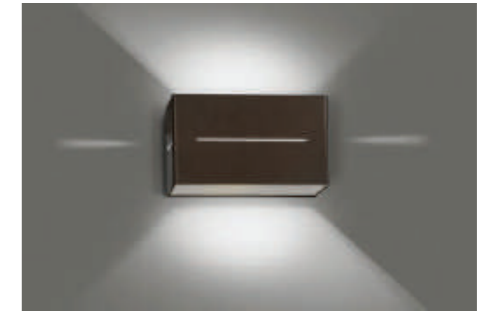

21 cm

825/4
VITO WENGE
1xG9 max 20W

12 cm

12 cm