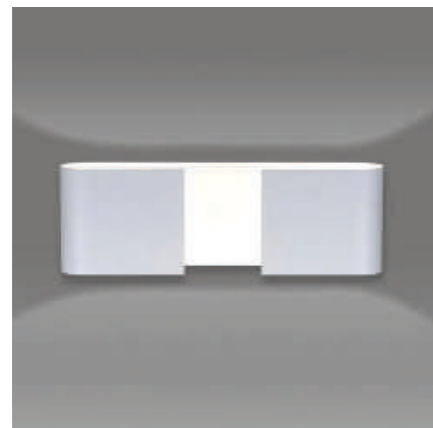

18 cm

945/2
VOLTA BLACK
IxG9 max 20W

36 cm

933/3
DUO GRAY
2xG9 max 20W

12 cm

36 cm

933/4
DUO WENGE
2xG9 max 20W

12 cm