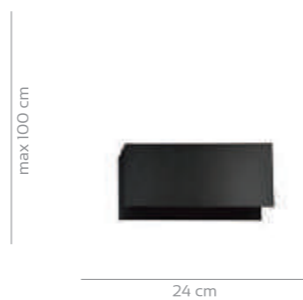

17 cm

14 cm

671/K1
PREGOS K1 WHITE
1xE14 max 40W

672/4 GENTOR 4 BLACK

50

672/4
GENTOR 4 BLACK
4xE27 max 60W

672/3
GENTOR 3 BLACK
3xE27 max 60W

672/2
GENTOR 2 BLACK
2xE27 max 60W