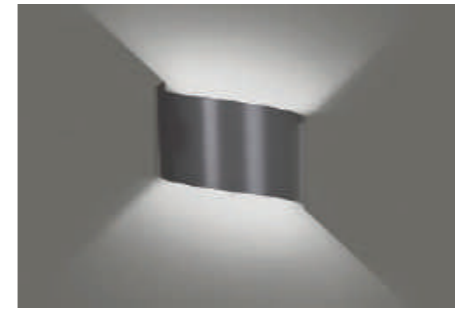

12 cm

11 cm

952/1
MILO WHITE
1xG9 max 20W

12 cm

11 cm

952/2
MILO BLACK
1xG9 max 20W

12 cm

20 cm