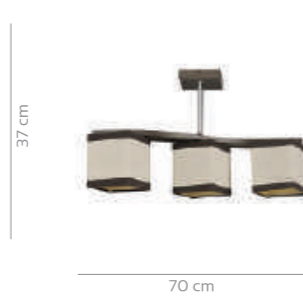

507/3
ALTRO 3
3xE27 max 60W