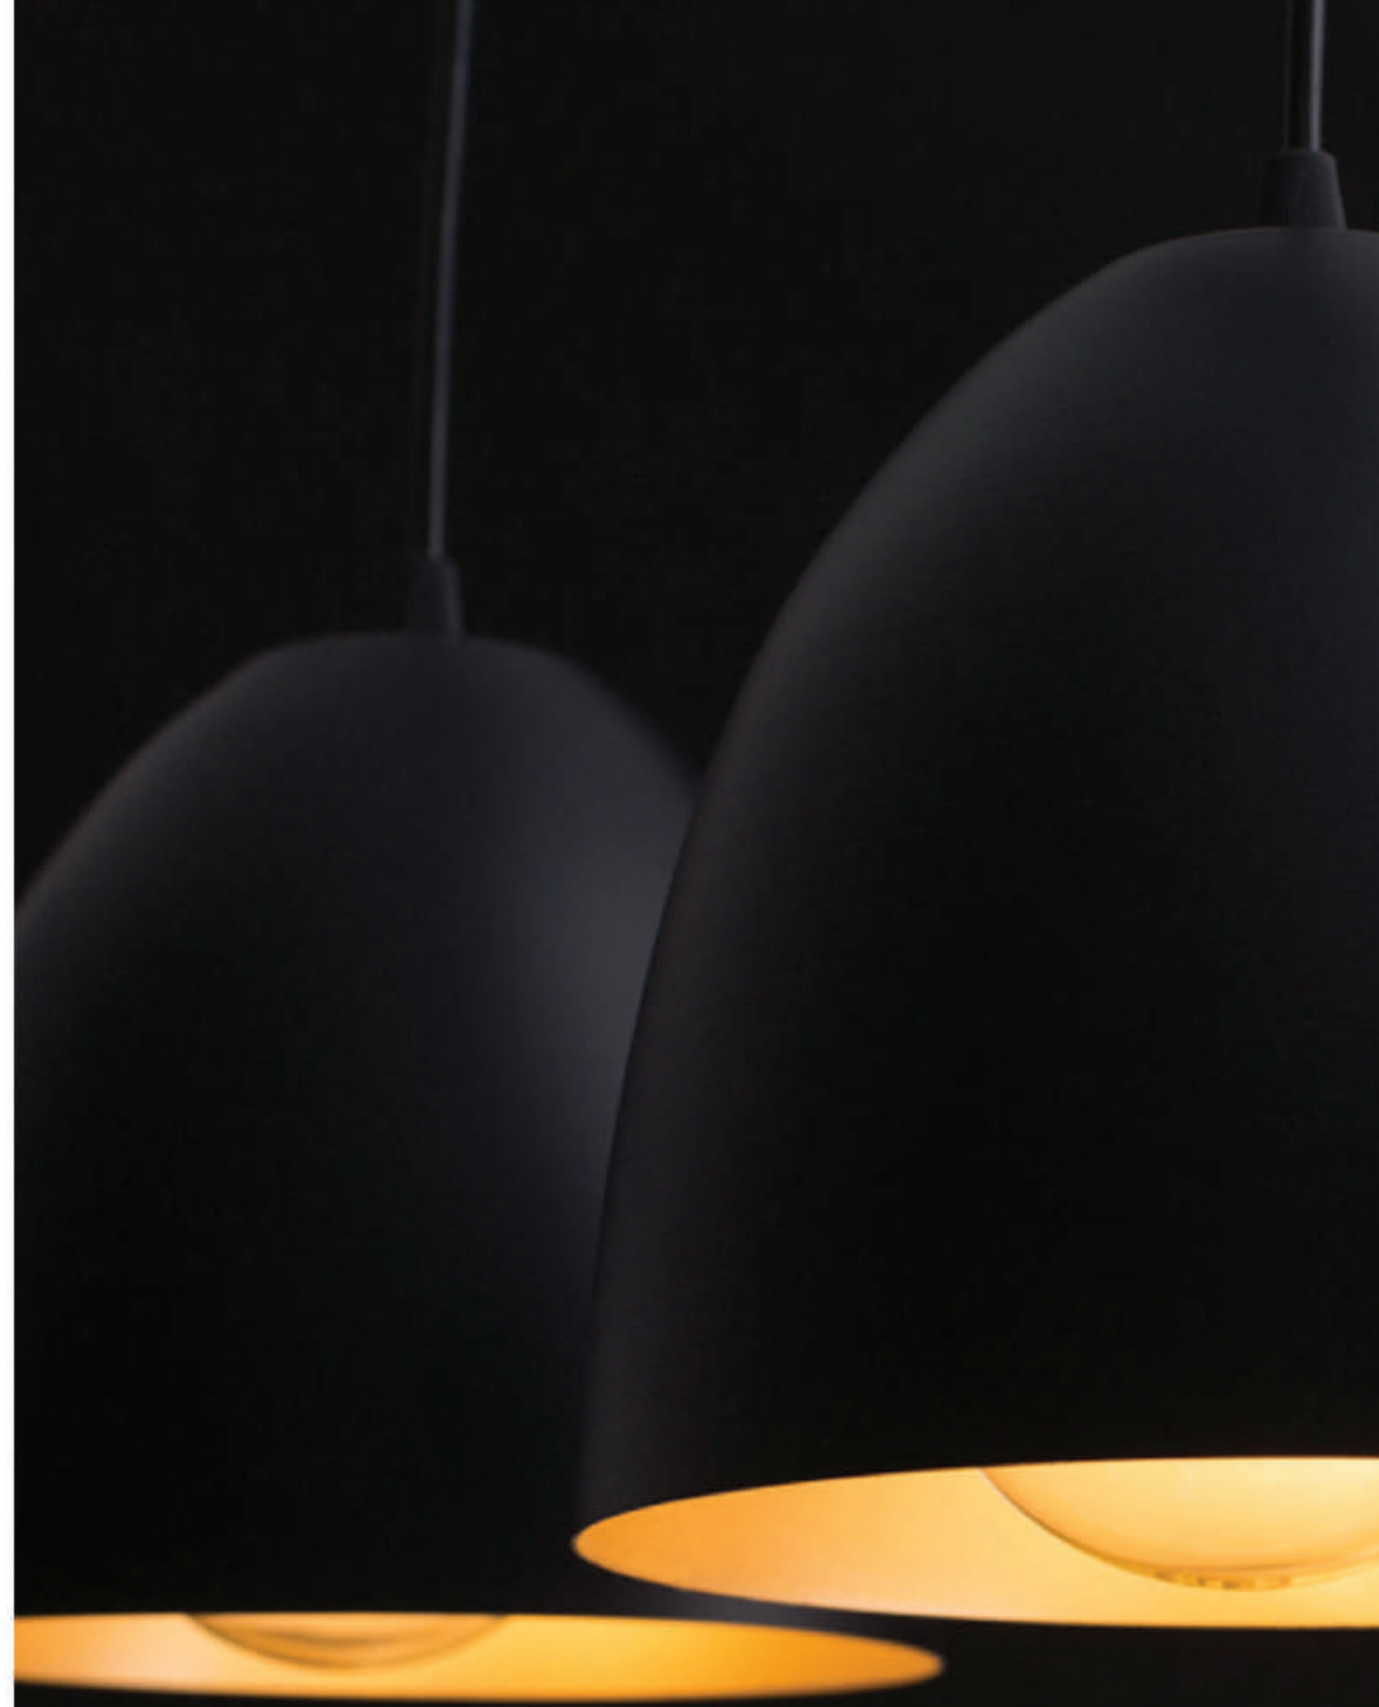

411/3
LENOX 3 WHITE/GOLD
3xE27 max 60W

45 cm

80 cm

411/2
LENOX 2 WHITE/GOLD
2xE27 max 60W

20 cm

80 cm

411/1
LENOX 1 WHITE/GOLD
1xE27 max 60W

55 cm