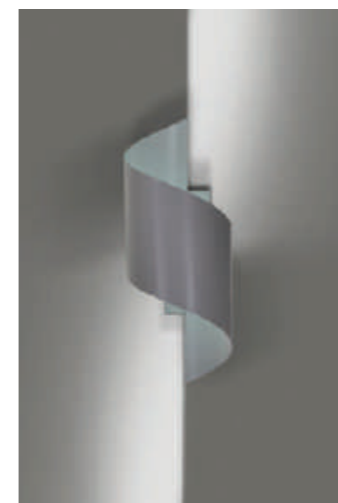

11 cm

11 cm

18 cm

935/1
OLIMP WHITE
lxG9 max 20W

18 cm

935/2
OLIMP BLACK
lxG9 max 20W

11 cm

11 cm