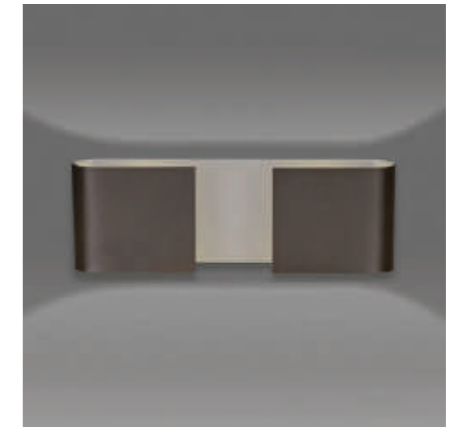

18 cm

945/2
VOLTA BLACK
IxG9 max 20W

36 cm

933/3
DUO GRAY
2xG9 max 20W

12 cm

36 cm

933/4
DUO WENGE
2xG9 max 20W

12 cm