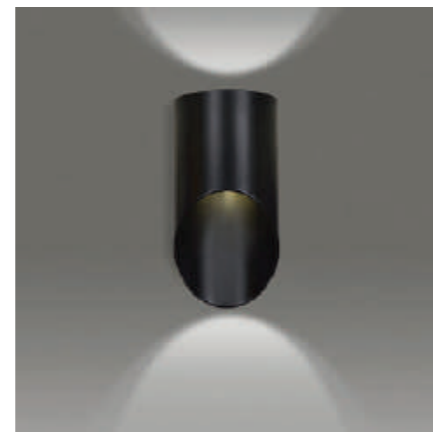

922/4
BONO GRAY
1xG9 max 20W

20 cm

10 cm

922/5
BONO WENGE
1xG9 max 20W

20 cm

10 cm

922/1
BONO WHITE
1xG9 max 20W

20 cm