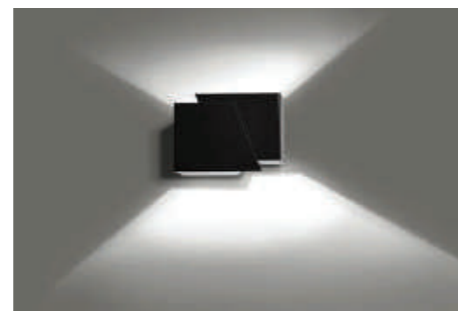

17 cm

940/4
FROST GRAY
1xG9 max 20W

13 cm

17 cm

940/5
FROST WENGE
1xG9 max 20W

13 cm

17 cm

940/1
FROST WHITE
1xG9 max 20W

13 cm

17 cm

940/2
FROST BLACK
1xG9 max 20W

13 cm