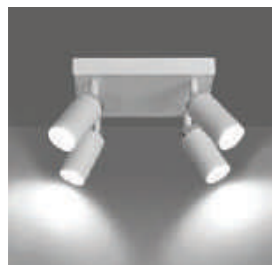

17 cm

45 cm

960/2
HERA 2 BLACK
2xGU-10 max 30W

16 cm

18 cm

960/1
HERA 1 BLACK
1xGU-10 max 30W

18 cm

48 cm