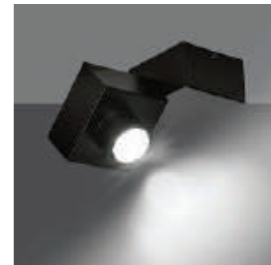

18 cm

961/1
HERA 1 WHITE
1xGU-10 max 30W

13 cm

30 cm

822/2A
OPTIX 2A BLACK
2xGU-10 max 30W

14 cm

30 cm

822/2B
OPTIX 2B BLACK
2xGU-10 max 30W