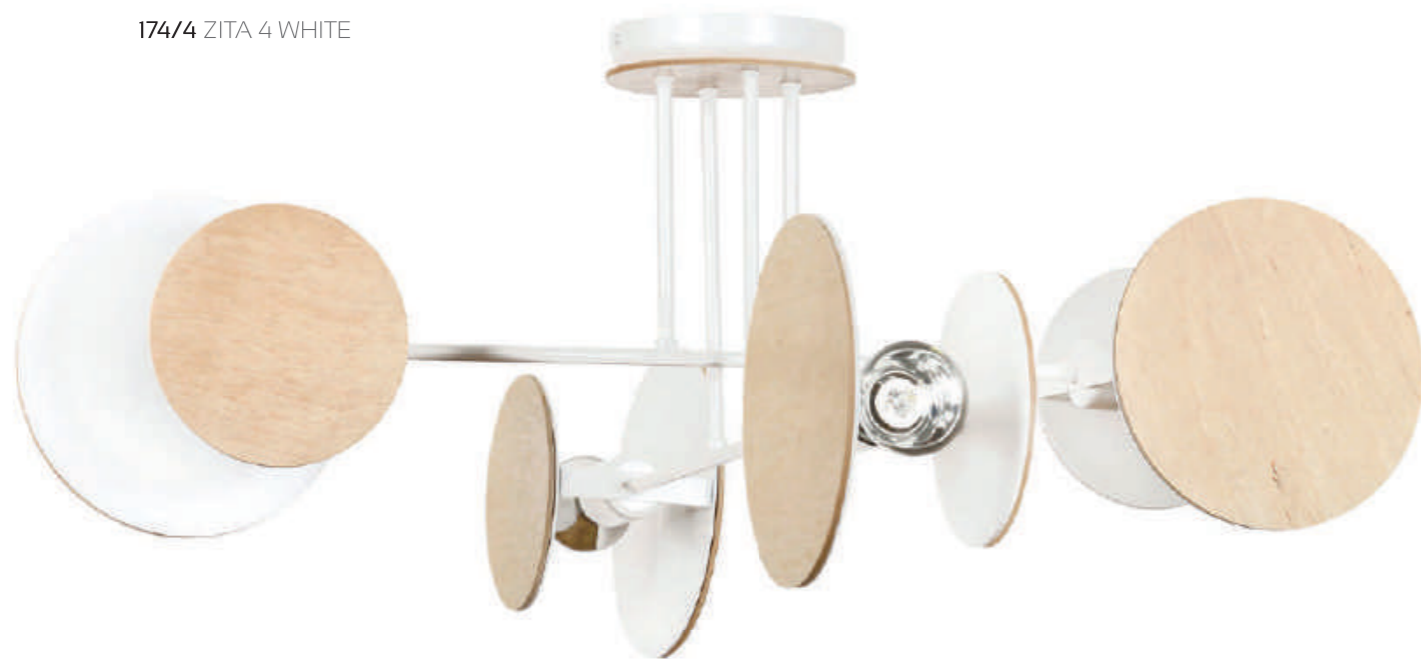

50 cm

690/1
SKIPPER WHITE
3xE27 max 60W

max 100 cm

50 cm

690/2
SKIPPER BLACK
3xE27 max 60W

max 100 cm

50 cm

690/3
SKIPPER GRAY
3xE27 max 60W

max 100 cm

50 cm

690/4
SKIPPER WENGE
3xE27 max 60W

174/4 ZITA 4 WHITE

86 cm

173/4
ZITA 4 BLACK
4xE27 max 60W

22 cm

173/K1
ZITA KI BLACK
1xG9 max 20W