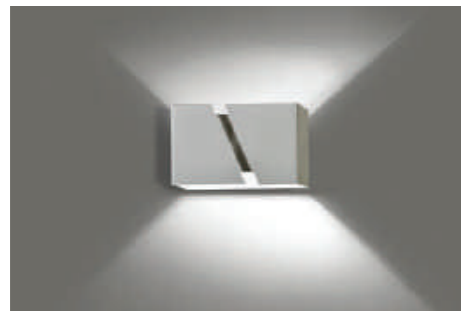

18 cm

935/1
OLIMP WHITE
lxG9 max 20W