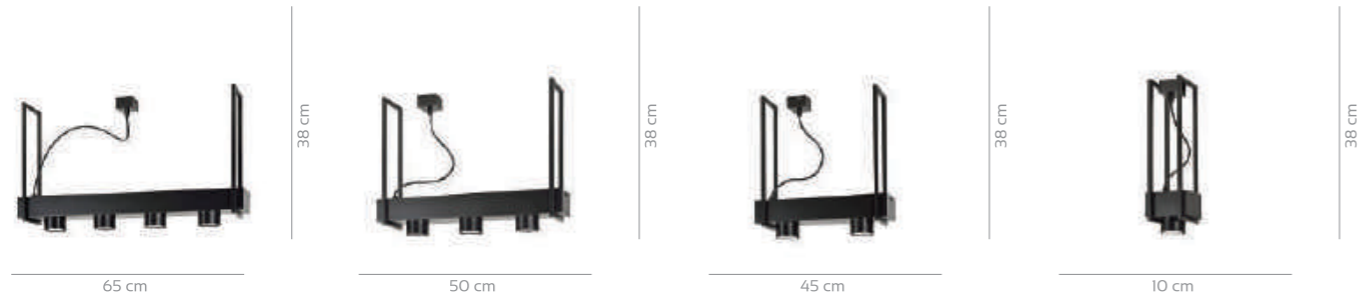

40 cm

746/3
SAVIER GRAY
1xE27 max 60W

150 cm

40 cm

746/4
SAVIER ECRU
1xE27 max 60W

665/4 APOLLO 4 WHITE

664/4
APOLLO 4 BLACK
4xGU-10 max 30W

664/3
APOLLO 3 BLACK
3xGU-10 max 30W