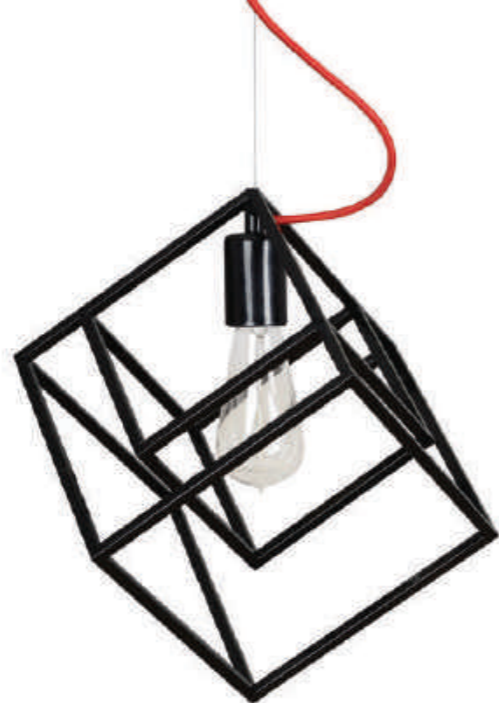

155/2
BORIS 2 WHITE
2xE27 max 60W

155/1
BORIS 1 WHITE
1xE27 max 60W

361/1 BOX BLACK